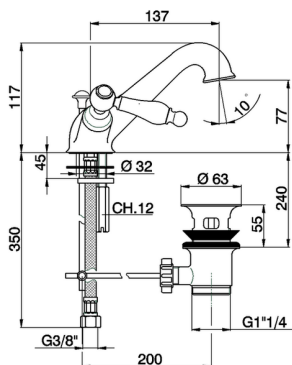

Miscelatore lavabo ARCANA TOSCANA_TS000510

MODELLO **TS000510**

Miscelatore lavabo, con scarico automatico 1"1/4, flex inox G.3/8"

FINITURE DISPONIBILI

-  **21** 21 Cromo
-  **24** 24 Oro
-  **26** 26 Vecchio Rame
-  **27** 27 Vecchio Bronzo
-  **2A** 2A Nichel Satinato Spazzolato
-  **74** 74 Cromo/Oro

CARATTERISTICHE

Miscelatore lavabo ARCANA TOSCANA_TS000510

TS000510

<https://www.cisal.it/miscelatore-lavabo-arcana-toscana-ts000510>

2026-05-09