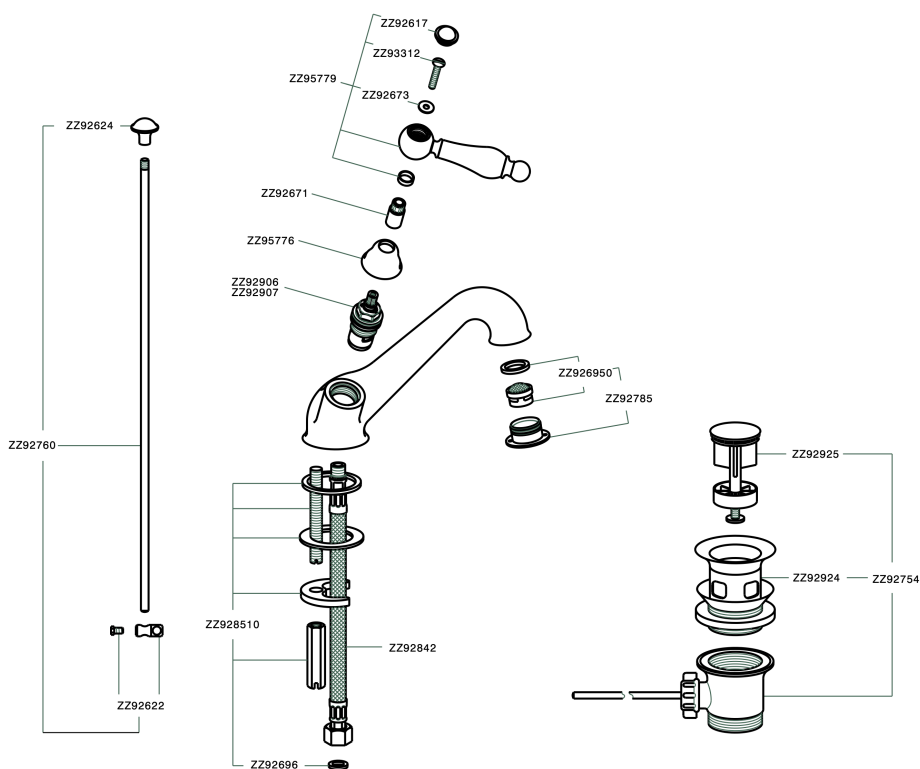

Miscelatore lavabo ARCANA TOSCANA_TS000510

MODELLO **TS000510**

Miscelatore lavabo, con scarico automatico 1"1/4, flex inox G.3/8"

FINITURE DISPONIBILI

-  **21** 21 Cromo
-  **24** 24 Oro
-  **26** 26 Vecchio Rame
-  **27** 27 Vecchio Bronzo
-  **2A** 2A Nichel Satinato Spazzolato
-  **74** 74 Cromo/Oro

CARATTERISTICHE

Miscelatore lavabo ARCANA TOSCANA_TS000510

TS000510

<https://www.cisal.it/miscelatore-lavabo-arcana-toscana-ts000510>

2026-05-09