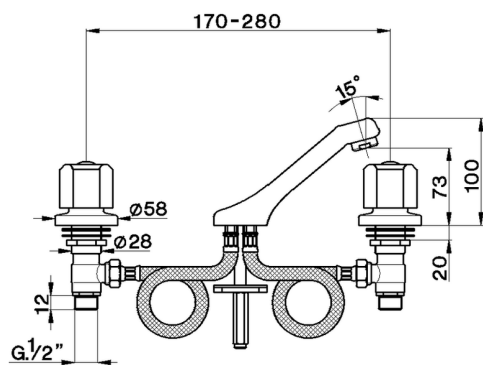

## Miscelatore lavabo 3 fori TR\_TR000800

**cisal**

**TR 00080**

- Batteria lavabo
- Wash-basin mixer
- Waschtischbatterie - 3 Loch -
- Mélangeur lavabo

bar	PORTATA BOCCA DI EROGAZIONE * SPOUT FLOW RATE DURCHFLOSS WANNENEINLAUF DÉBIT BEC DÉVERSEUR l/min.
0.5	6.5
1	9
2	12.5
3	15
4	17.5
5	19.5

\* con rompigetto  
with antisplash  
mit Strahlregler  
avec brise-jet

NR.	DESCRIZIONE DESCRIPTION BESCHREIBUNG DESCRIPTION	N. CODICE CODE NO. WERKSNR. NR. CODE	NR.	DESCRIZIONE DESCRIPTION BESCHREIBUNG DESCRIPTION	N. CODICE CODE NO. WERKSNR. NR. CODE	NR.	DESCRIZIONE DESCRIPTION BESCHREIBUNG DESCRIPTION	N. CODICE CODE NO. WERKSNR. NR. CODE
1	Cappuccio per batteria lavabo "TR" Escutcheon for basin mixer "TR" Abdeckkappe - WT - "TR" Rosace - lavabo "TR"	ZZ 92595 0	4	Bocca batteria lavabo senza foro "TR" Spout basin mixer "TR" Auslauf-WT - "TR" Bec lavabo "TR"	ZZ 92741 0			
2	Set installazione batteria lavabo Installation set basin mixer Belegungsset Set installation	ZZ 92756 0	4-1	Rompigetto M.24x1 Antisplash M.24x1 Strahlregler M.24x1 Brise-jet M.24x1	ZZ 92770 0			
3	Piantana batteria lavabo "TR" Tail piece-basin mixer "TR" Unterteil - WT - "TR" Corp lateral "TR"	ZZ 92402 0	5	Set collegamento crociera testa cieca Connection set for basin mixer Verbindungsset Set connection	ZZ 92788 0			
3-1	Vitone 1/2" "TR" Headvalve 1/2" "TR" Oberteil 1/2" "TR" Tête 1/2" "TR"	ZZ 92869 0	6	Crociera per batteria lavabo Cross connection for basin mixer Verbindung 1/WT-Badebatterie Raccord a croix lavabo	ZZ 92893 0			
3-2	Guarnizione NBR 90 SH. 16.9x5.5x5 Gasket NBR 90 SH. 16.9x5.5x5 Dichtung NBR 90 SH. 16.9x5.5x5 Joint NBR 90 SH. 16.9x5.5x5	ZZ 92699 0	6-1	Guarnizione conica NBR 90 SH. 18x11x7,5 Gasket NBR 90 SH. 18x11x7,5 Dichtung NBR 90 SH. 18x11x7,5 Joint conique NBR 90 SH. 18x11x7,5	ZZ 92729 0			
3-3	Vite M.4x4,5 lb. Ø8 t.c.c. Screw M.4x4,5 Schraube M.4x4,5 Vis M.4x4,5	ZZ 92625 0	6-2	Calotta 1/2" H.10 Ø12,5 Nut 1/2" H.10 Ø12,5 Mutter 1/2" H.10 Ø12,5 Ecrou 1/2" H.10 Ø12,5	ZZ 92628 0			