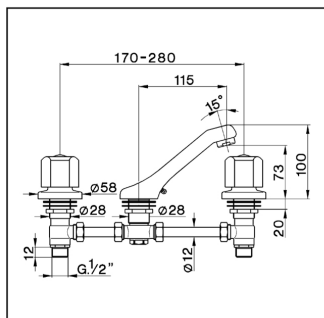

## Miscelatore lavabo 3 fori TR\_TR000800

**cisal**

**TR 00080**

- Batteria lavabo
- Wash-basin mixer
- Waschtischbatterie - 3 Loch -
- Mélangeur lavabo

bar	PORTATA BOCCA DI EROGAZIONE * SPOUT FLOW RATE DURCHFLOSS WANNENEINLAUF DÉBIT BEC DÉVERSEUR l/min.
0.5	6.5
1	9
2	12.5
3	15
4	17.5
5	19.5

\* con rompigetto  
with antisplash  
mit Strahlregler  
avec brise-jet

NR.	DESCRIZIONE DESCRIPTION BESCHREIBUNG DESCRIPTION	N. CODICE CODE NO. WERKSNR. NR. CODE	NR.	DESCRIZIONE DESCRIPTION BESCHREIBUNG DESCRIPTION	N. CODICE CODE NO. WERKSNR. NR. CODE	NR.	DESCRIZIONE DESCRIPTION BESCHREIBUNG DESCRIPTION	N. CODICE CODE NO. WERKSNR. NR. CODE
1	Cappuccio per batteria lavabo "TR" Escutcheon for basin mixer "TR" Abdeckkappe - WT - "TR" Rosace - lavabo "TR"	ZZ 92595 0	4	Bocca batteria lavabo senza foro "TR" Spout basin mixer "TR" Auslauf-WT - "TR" Bec lavabo "TR"	ZZ 92741 0			
2	Set installazione batteria lavabo Installation set basin mixer Belegungsset Set installation	ZZ 92756 0	4-1	Rompigetto M.24x1 Antisplash M.24x1 Strahlregler M.24x1 Brise-jet M.24x1	ZZ 92770 0			
3	Piantana batteria lavabo "TR" Tail piece-basin mixer "TR" Unterteil - WT - "TR" Corp lateral "TR"	ZZ 92402 0	5	Set collegamento crociera testa cieca Connection set for basin mixer Verbindungsset Set connection	ZZ 92788 0			
3-1	Vitone 1/2" "TR" Headvalve 1/2" "TR" Oberteil 1/2" "TR" Tête 1/2" "TR"	ZZ 92869 0	6	Crociera per batteria lavabo Cross connection for basin mixer Verbindung 1/WT-Badebatterie Raccord a croix lavabo	ZZ 92893 0			
3-2	Guarnizione NBR 90 SH. 16.9x5.5x5 Gasket NBR 90 SH. 16.9x5.5x5 Dichtung NBR 90 SH. 16.9x5.5x5 Joint NBR 90 SH. 16.9x5.5x5	ZZ 92699 0	6-1	Guarnizione conica NBR 90 SH. 18x11x7,5 Gasket NBR 90 SH. 18x11x7,5 Dichtung NBR 90 SH. 18x11x7,5 Joint conique NBR 90 SH. 18x11x7,5	ZZ 92729 0			
3-3	Vite M.4x4,5 lb. Ø8 t.c.c. Screw M.4x4,5 Schraube M.4x4,5 Vis M.4x4,5	ZZ 92625 0	6-2	Calotta 1/2" H.10 Ø12,5 Nut 1/2" H.10 Ø12,5 Mutter 1/2" H.10 Ø12,5 Ecrou 1/2" H.10 Ø12,5	ZZ 92628 0			