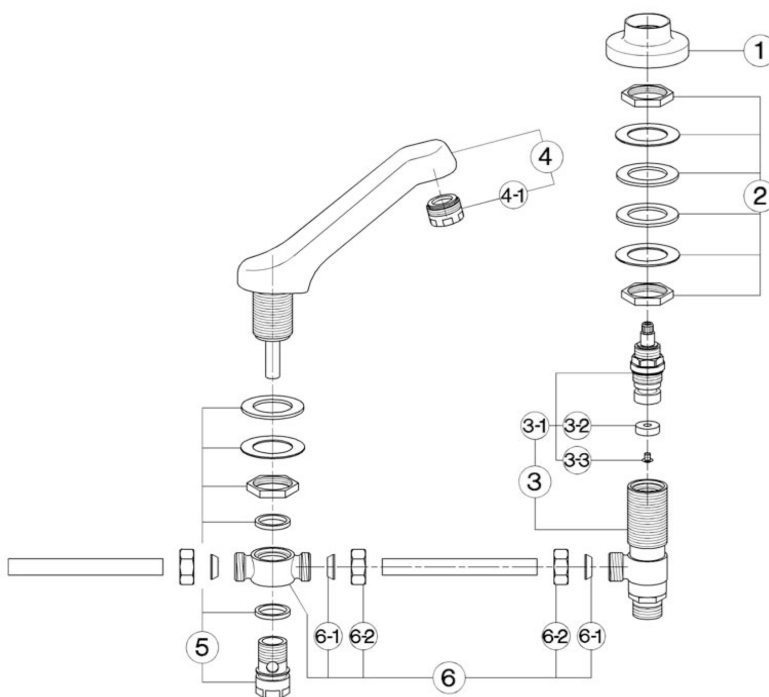

bar	PORTATA BOCCA DI EROGAZIONE * SPOUT FLOW RATE DURCHFLOSS WANNENEINLAUF DÉBIT BEC DÉVERSEUR l/min.
0.5	6.5
1	9
2	12.5
3	15
4	17.5
5	19.5

* con rompigetto
with antisplash
mit Strahlregler
avec brise-jet

NR.	DESCRIZIONE DESCRIPTION BESCHREIBUNG DESCRIPTION	N. CODICE CODE NO. WERKSNR. NR. CODE	NR.	DESCRIZIONE DESCRIPTION BESCHREIBUNG DESCRIPTION	N. CODICE CODE NO. WERKSNR. NR. CODE	NR.	DESCRIZIONE DESCRIPTION BESCHREIBUNG DESCRIPTION	N. CODICE CODE NO. WERKSNR. NR. CODE
1	Cappuccio per batteria lavabo "TR" Escutcheon for basin mixer "TR" Abdeckkappe - WT - "TR" Rosace - lavabo "TR"	ZZ 92595 0	4	Bocca batteria lavabo senza foro "TR" Spout basin mixer "TR" Auslauf-WT - "TR" Bec lavabo "TR"	ZZ 92741 0			
2	Set installazione batteria lavabo Installation set basin mixer Belegungsset Set installation	ZZ 92756 0	4-1	Rompigetto M.24x1 Antisplash M.24x1 Strahlregler M.24x1 Brise-jet M.24x1	ZZ 92770 0			
3	Piantana batteria lavabo "TR" Tail piece-basin mixer "TR" Unterteil - WT - "TR" Corp lateral "TR"	ZZ 92402 0	5	Set collegamento crociera testa cieca Connection set for basin mixer Verbindungsset Set connection	ZZ 92788 0			
3-1	Vitone 1/2" "TR" Headvalve 1/2" "TR" Oberteil 1/2" "TR" Tête 1/2" "TR"	ZZ 92869 0	6	Crociera per batteria lavabo Cross connection for basin mixer Verbindung 1/WT-Badebatterie Raccord a croix lavabo	ZZ 92893 0			
3-2	Guarnizione NBR 90 SH. 16.9x5.5x5 Gasket NBR 90 SH. 16.9x5.5x5 Dichtung NBR 90 SH. 16.9x5.5x5 Joint NBR 90 SH. 16.9x5.5x5	ZZ 92699 0	6-1	Guarnizione conica NBR 90 SH. 18x11x7,5 Gasket NBR 90 SH. 18x11x7,5 Dichtung NBR 90 SH. 18x11x7,5 Joint conique NBR 90 SH. 18x11x7,5	ZZ 92729 0			
3-3	Vite M.4x4,5 lb. Ø8 t.c.c. Screw M.4x4,5 Schraube M.4x4,5 Vis M.4x4,5	ZZ 92625 0	6-2	Calotta 1/2" H.10 Ø12,5 Nut 1/2" H.10 Ø12,5 Mutter 1/2" H.10 Ø12,5 Ecrou 1/2" H.10 Ø12,5	ZZ 92628 0			

TR000800_{TR.15}

<https://www.cisal.it/miscelatore-lavabo-3-fori-tr-tr000800>

2026-05-23