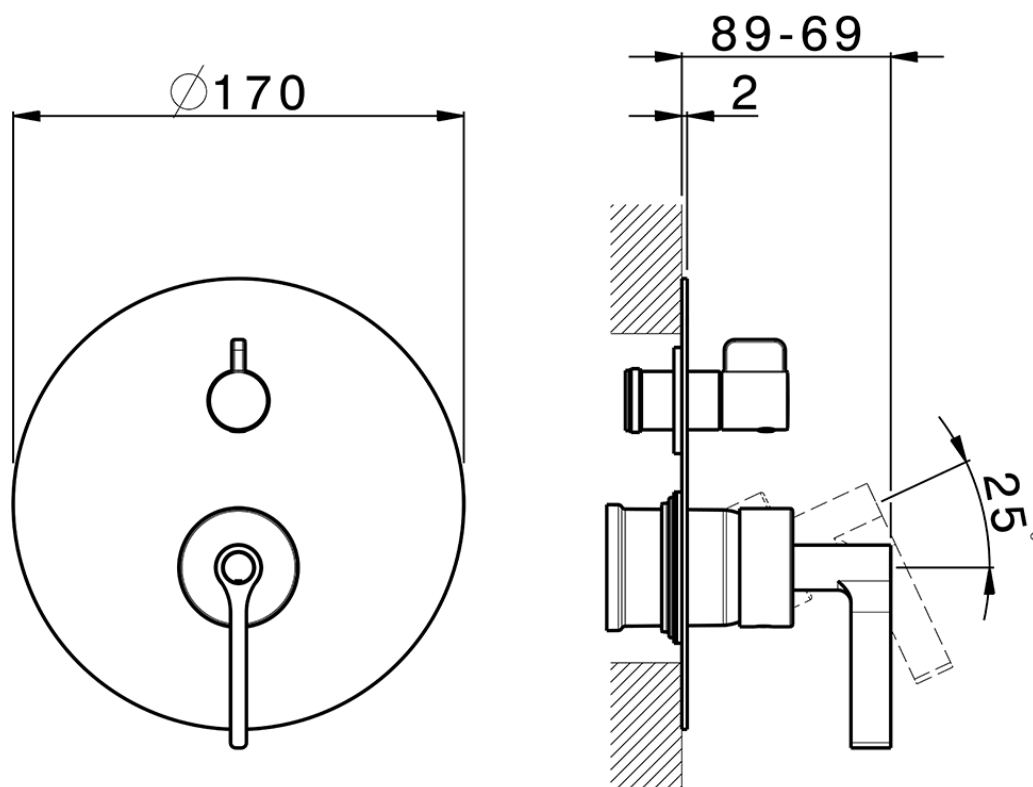

## Parte esterna monocomando vasca-doccia incasso GRACE\_GC002300

GC002300

<https://www.cisal.it/parte-esterna-monocomando-vasca-doccia-incasso-grace-gc002300>

2026-06-21