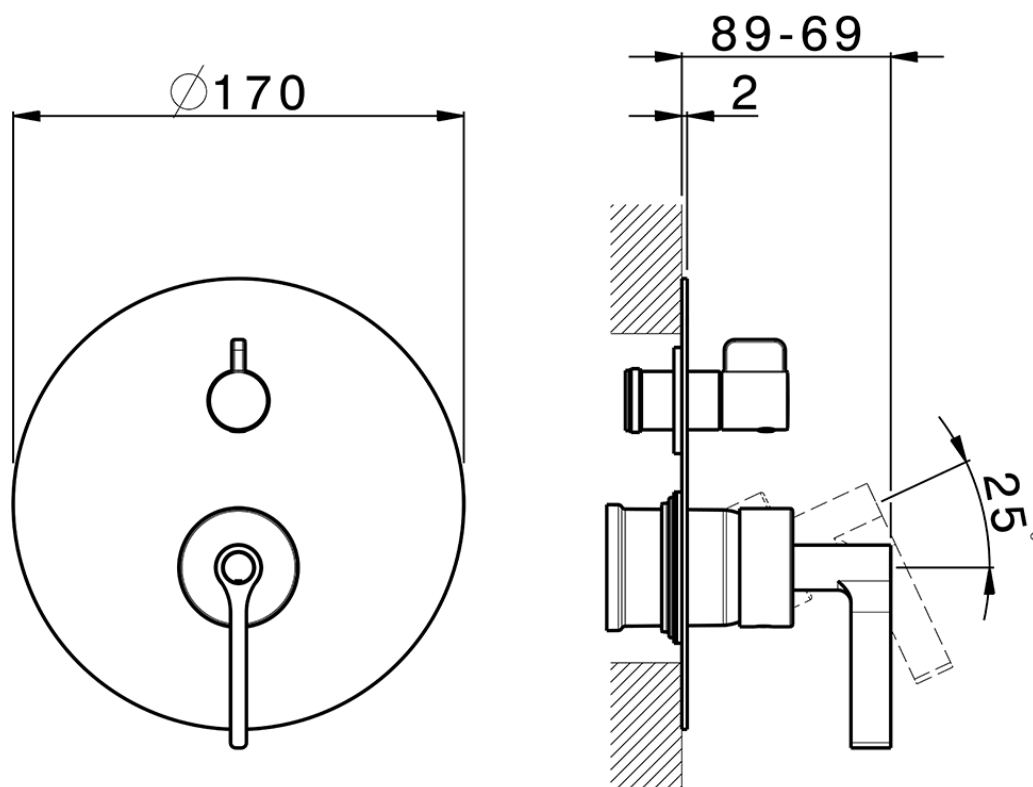

Parte esterna monocomando vasca-doccia incasso GRACE_GC002300

GC002300

<https://www.cisal.it/parte-esterna-monocomando-vasca-doccia-incasso-grace-gc002300>

2026-05-07