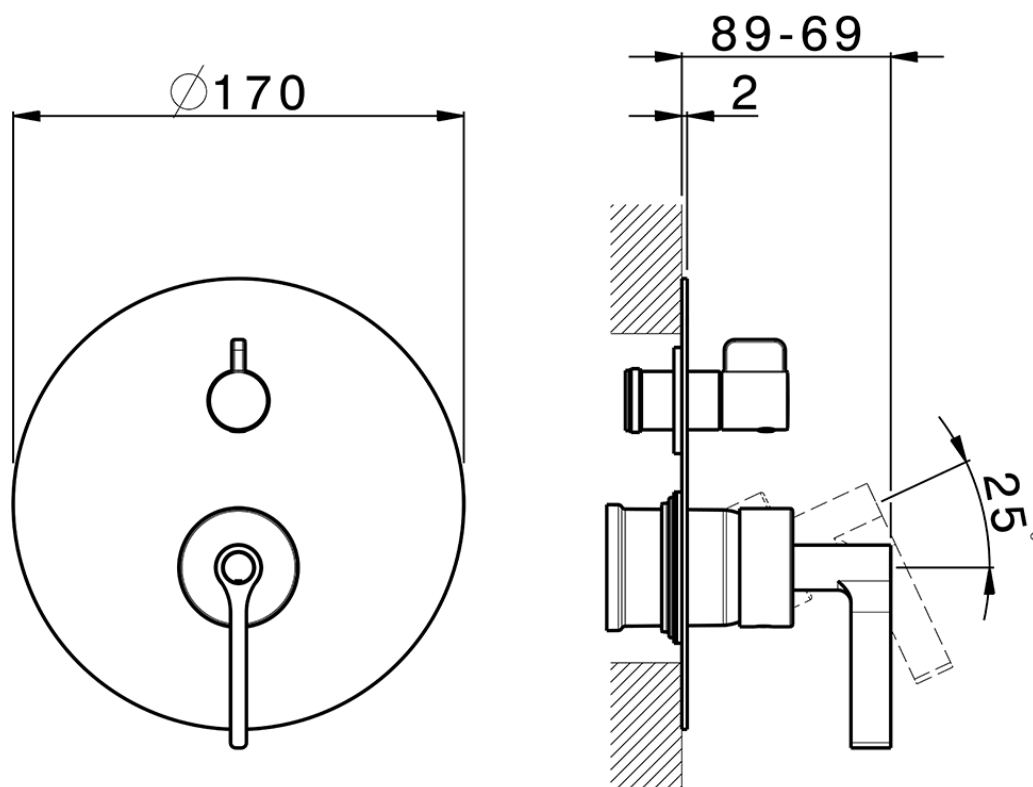

Parte esterna monocomando vasca-doccia incasso GRACE_GC002300

GC002300

<https://www.cisal.it/parte-esterna-monocomando-vasca-doccia-incasso-grace-gc002300>

2026-06-21