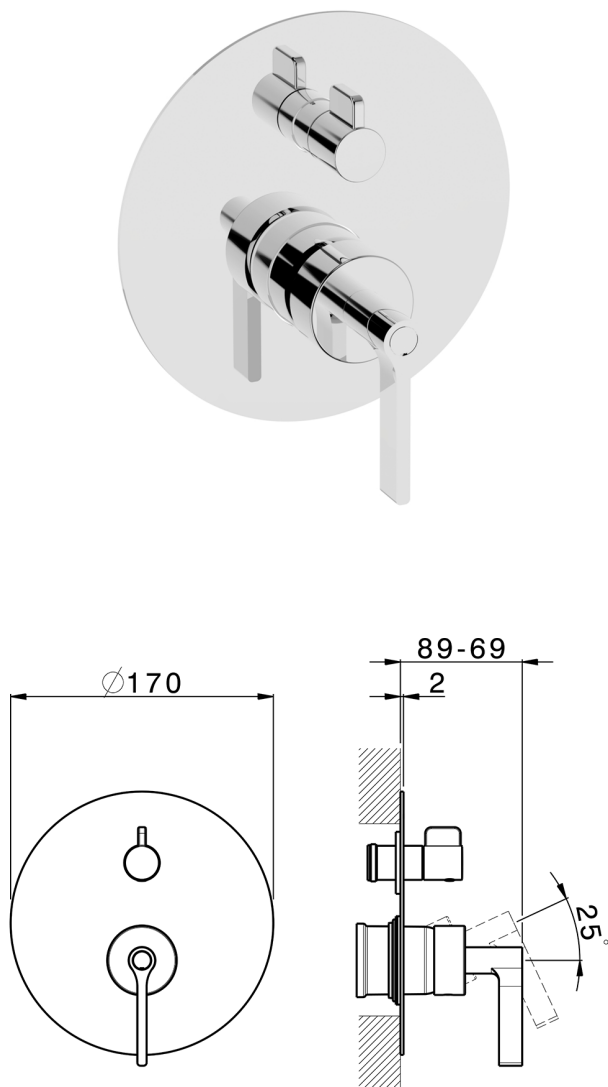

Parte esterna monocomando vasca-doccia incasso GRACE_GC002300

MODELLO **GC002300**

Parte esterna monocomando vasca-doccia incasso,deviatore rotativo 2 uscite,senza parte incasso,per art.Easy-Box ZA000230

FINITURE DISPONIBILI

- **21** 21 Cromo
- **2F** 2F Nichel Spazzolato
- **2W** 2W Oro Spazzolato
- **5H** 5H Dark Brass Brushed
- **5L** 5L Black Titanium Spazzolato
- **6T** 6T Cromo/Nero Opaco

CARATTERISTICHE

Installazione **Incasso**
Parti Incasso necessarie **ZA000230**

2026-05-07