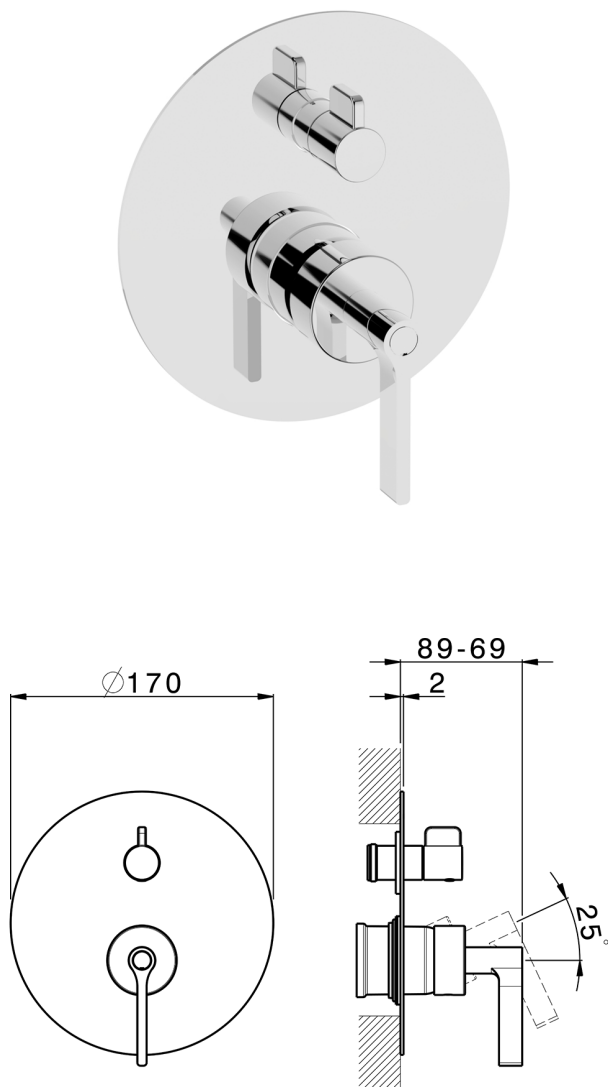

Parte esterna monocomando vasca-doccia incasso GRACE_GC002300

MODELLO **GC002300**

Parte esterna monocomando vasca-doccia incasso,deviatore rotativo 2 uscite,senza parte incasso,per art.Easy-Box ZA000230

FINITURE DISPONIBILI

- **21** 21 Cromo
- **2F** 2F Nichel Spazzolato
- **2W** 2W Oro Spazzolato
- **5H** 5H Dark Brass Brushed
- **5L** 5L Black Titanium Spazzolato
- **6T** 6T Cromo/Nero Opaco

CARATTERISTICHE

Installazione **Incasso**
Parti Incasso necessarie **ZA000230**

2026-06-21