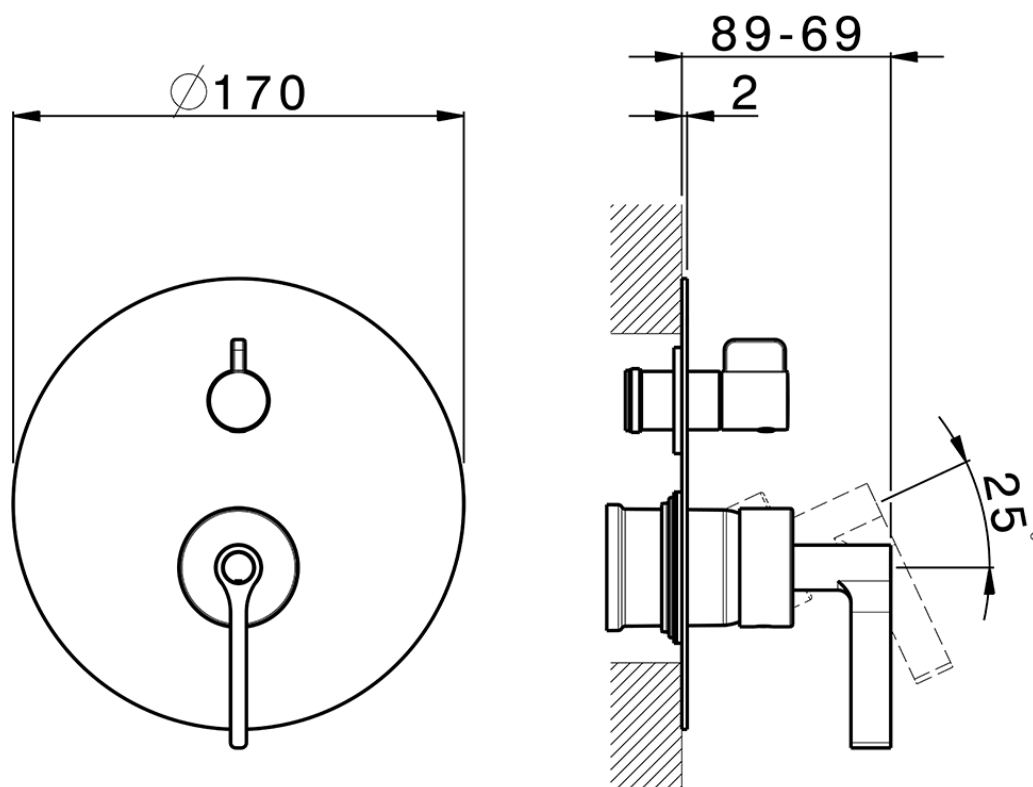

## Parte esterna monocomando vasca-doccia incasso GRACE\_GC002300

GC002300

<https://www.cisal.it/parte-esterna-monocomando-vasca-doccia-incasso-grace-gc002300>

2026-05-07