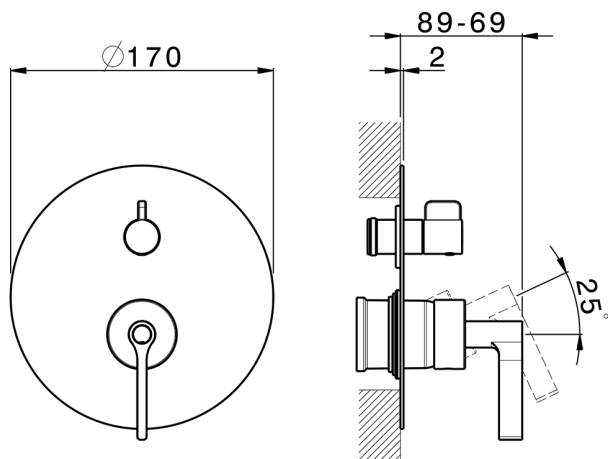

Parte esterna monocomando vasca-doccia incasso GRACE_GC002300

MODELLO **GC002300**

Parte esterna monocomando vasca-doccia incasso,deviatore rotativo 2 uscite,senza parte incasso,per art.Easy-Box ZA000230

FINITURE DISPONIBILI

- **21** 21 Cromo
- **2F** 2F Nichel Spazzolato
- **2W** 2W Oro Spazzolato
- **5H** 5H Dark Brass Brushed
- **5L** 5L Black Titanium Spazzolato
- **6T** 6T Cromo/Nero Opaco

CARATTERISTICHE

Installazione **Incasso**
Parti Incasso necessarie **ZA000230**

2026-06-21