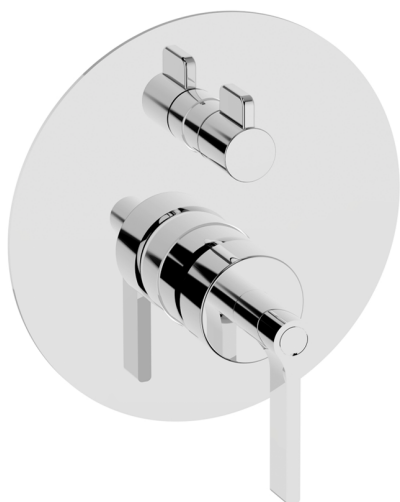

Parte esterna monocomando vasca-doccia incasso GRACE_GC002300

MODELLO **GC002300**

Parte esterna monocomando vasca-doccia incasso,deviatore rotativo 2 uscite,senza parte incasso,per art.Easy-Box ZA000230

FINITURE DISPONIBILI

- **21** 21 Cromo
- **2F** 2F Nichel Spazzolato
- **2W** 2W Oro Spazzolato
- **5H** 5H Dark Brass Brushed
- **5L** 5L Black Titanium Spazzolato
- **6T** 6T Cromo/Nero Opaco

CARATTERISTICHE

Installazione **Incasso**
Parti Incasso necessarie **ZA000230**

2026-06-21