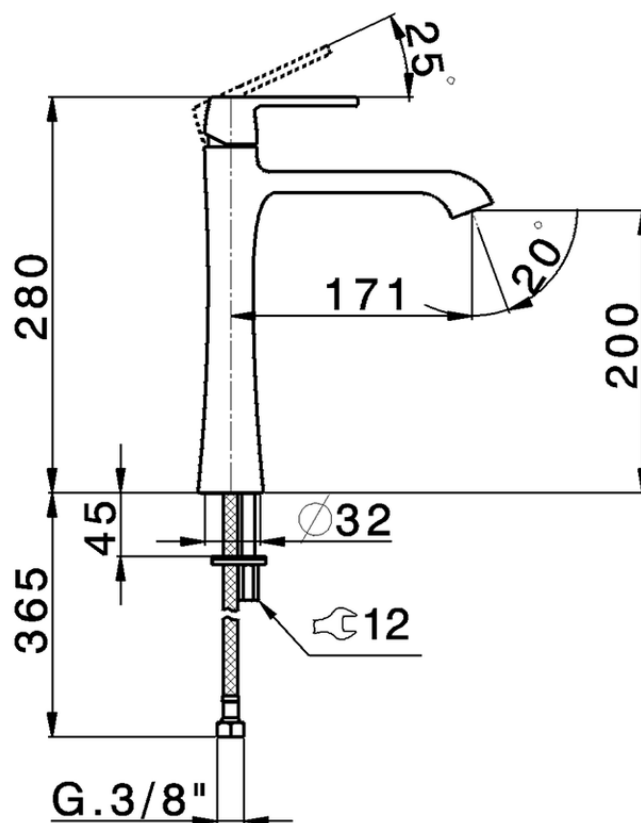

**Miscelatore monocomando lavabo alto "200" CHERIE\_CH003544**

CH003544

<https://www.cisal.it/miscelatore-monocomando-lavabo-alto-200-cherie-ch003544>

2026-06-12