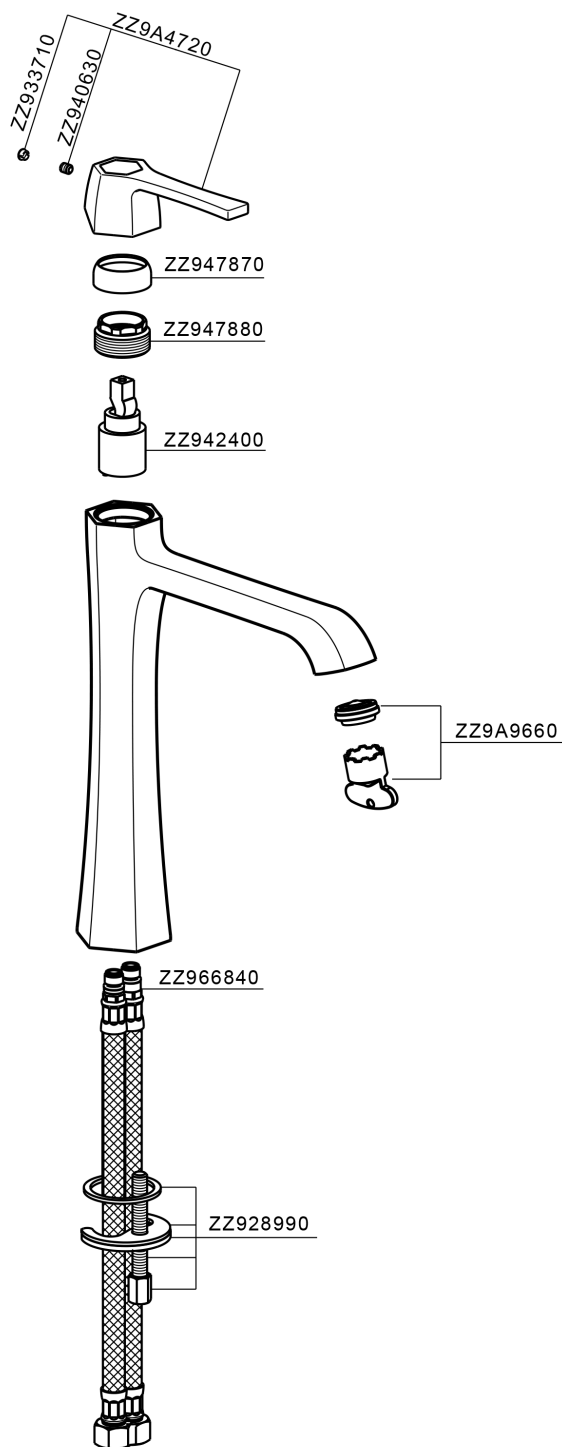

Miscelatore monocomando lavabo alto "200" CHERIE_CH003544

CH003544

<https://www.cisal.it/miscelatore-monocomando-lavabo-alto-200-cherie-ch003544>

2026-04-28