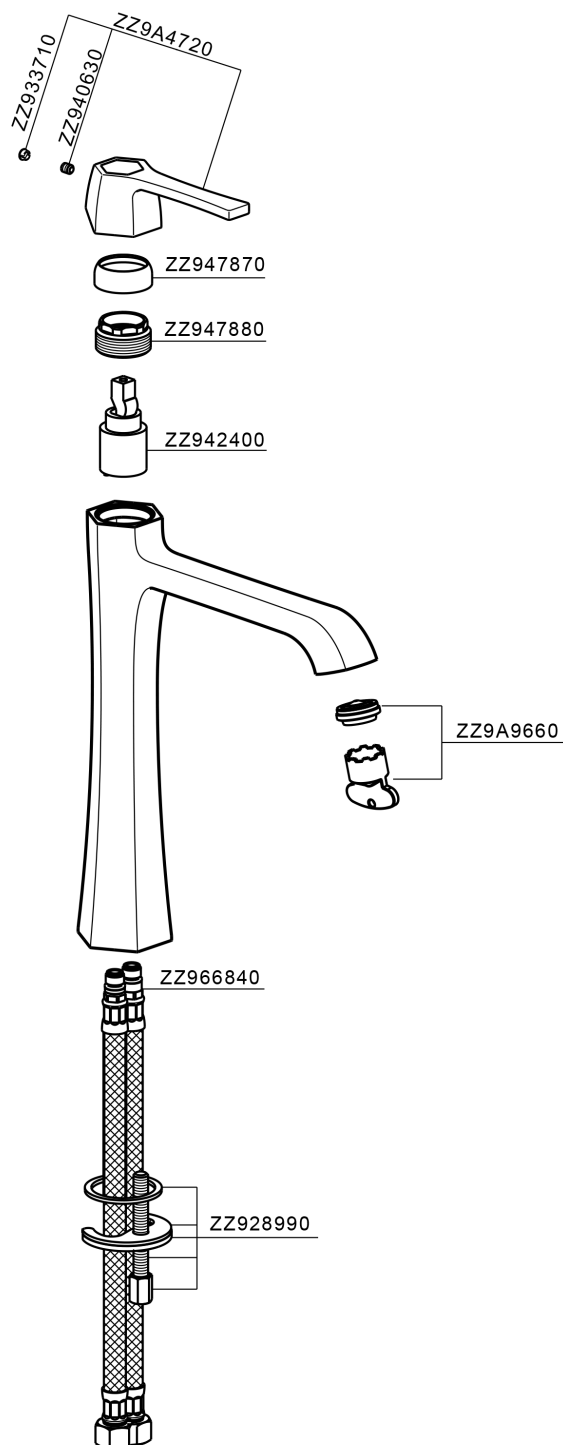

Miscelatore monocomando lavabo alto "200" CHERIE_CH003544

CH003544

<https://www.cisal.it/miscelatore-monocomando-lavabo-alto-200-cherie-ch003544>

2026-06-12