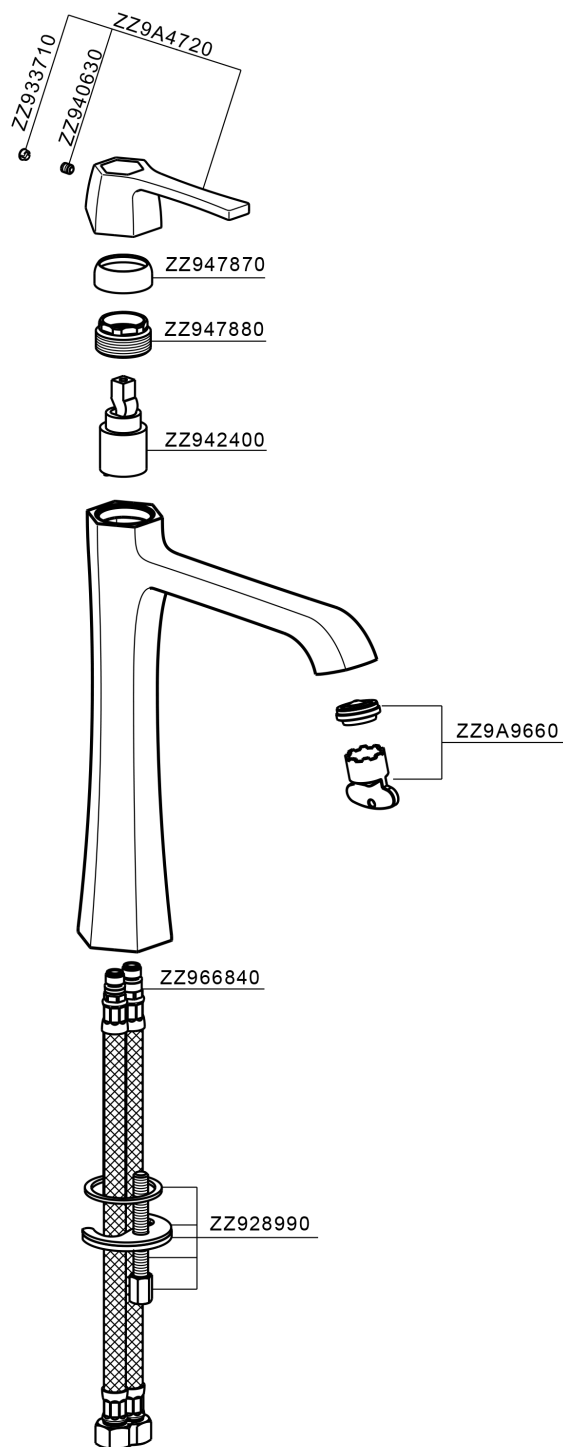

Miscelatore monocomando lavabo alto "200" CHERIE_CH003544

CH003544

<https://www.cisal.it/miscelatore-monocomando-lavabo-alto-200-cherie-ch003544>

2026-04-28