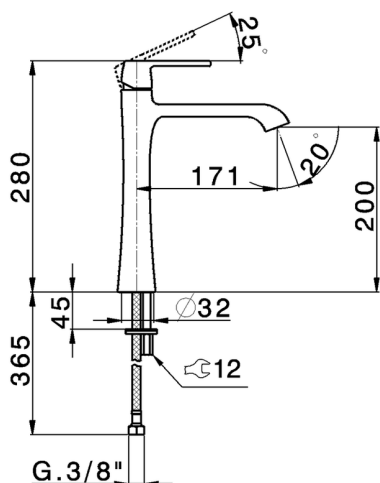

## Miscelatore monocomando lavabo alto "200" CHERIE\_CH003544

MODELLO **CH003544**

Miscelatore monocomando lavabo alto "200", senza scarico automatico, flex inox G.3/8"

### CARATTERISTICHE

Ricambio Cartuccia **ZZ94240000**

**Cartuccia Monocomando 25 mm**