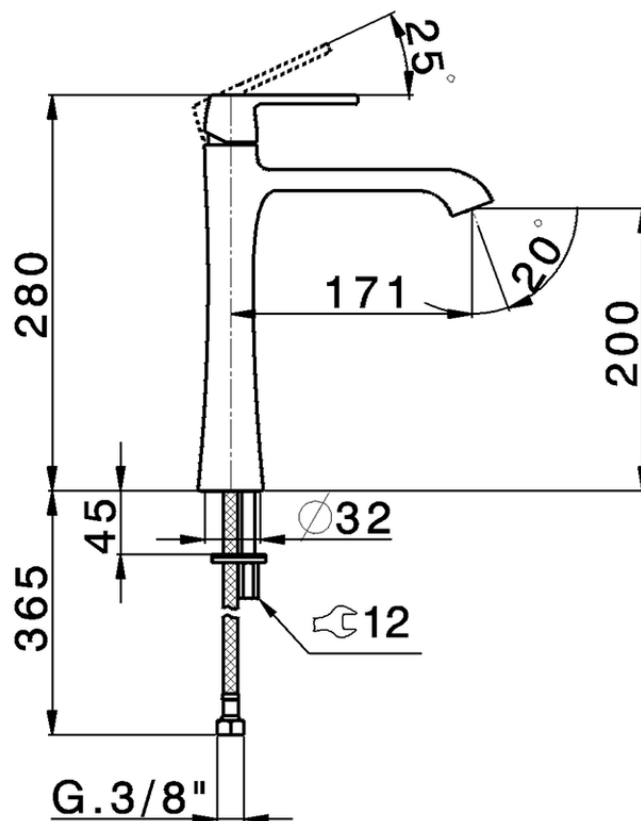

Miscelatore monocomando lavabo alto "200" CHERIE_CH003544

CH003544

<https://www.cisal.it/miscelatore-monocomando-lavabo-alto-200-cherie-ch003544>

2026-04-28