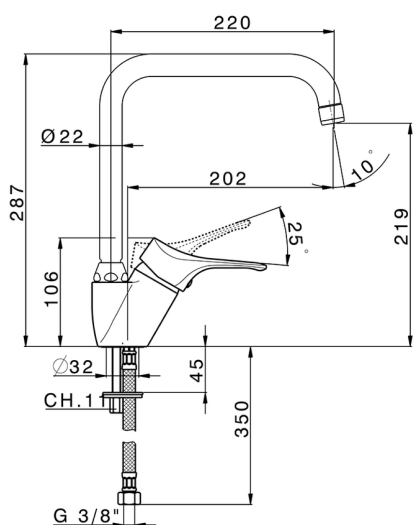

## Miscelatore monocomando lavello KITCHEN\_M3002520

MODELLO **M3002520**

Miscelatore monocomando lavello, bocca girevole, flex inox G.3/8"

FINITURE DISPONIBILI

**21** 21 Cromo

CARATTERISTICHE

Ricambio Cartuccia **ZZ95273000**

**Cartuccia Monocomando 40 mm**

2026-03-13