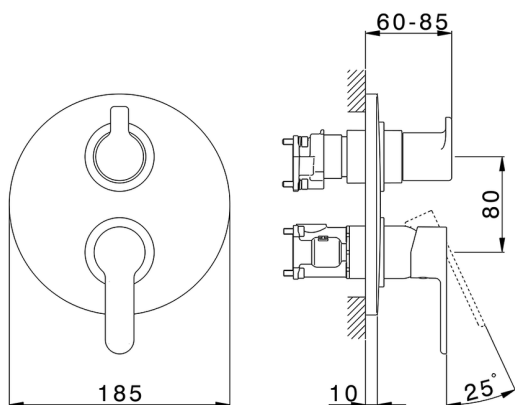

## Completo Monocomando per One-Box TENDER\_C20BM030

MODELLO **C20BM030**

Completo Monocomando per One-Box, con deviatore 2-3 uscite, profondità minima di installazione 67 mm, senza parte incasso, per art. ZA00B030-ZA00B031

FINITURE DISPONIBILI

CARATTERISTICHE

Ricambio Cartuccia **ZZ97179000**

**Cartuccia Monocomando 35 mm**

Installazione **Incasso**

Parti Incasso necessarie **ZA00B031**

**ZA00B030**