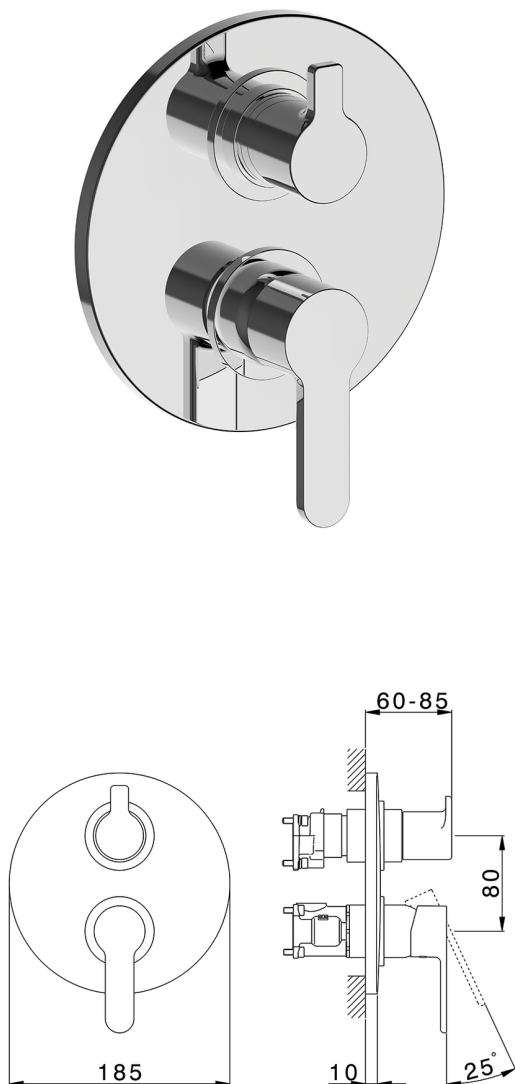

Completo Monocomando per One-Box TENDER_C20BM030

MODELLO **C20BM030**

Completo Monocomando per One-Box, con deviatore 2-3 uscite, profondità minima di installazione 67 mm, senza parte incasso, per art. ZA00B030-ZA00B031

FINITURE DISPONIBILI

CARATTERISTICHE

Ricambio Cartuccia **ZZ97179000**

Cartuccia Monocomando 35 mm

Installazione **Incasso**

Parti Incasso necessarie **ZA00B031**

ZA00B030

Completo Monocomando per One-Box TENDER_C20BM030

C20BM030

<https://www.cisal.it/completo-monocomando-per-one-box-tender-c20bm030>

One-Box Universale per incasso ONE BOX_ZA00B031

MODELLO **ZA00B031**

One-Box Universale per incasso, per termostatico o monocomando 1, 2 o 3 uscite, senza parte esterna, con silenziosi, con guarnizione per sigillatura