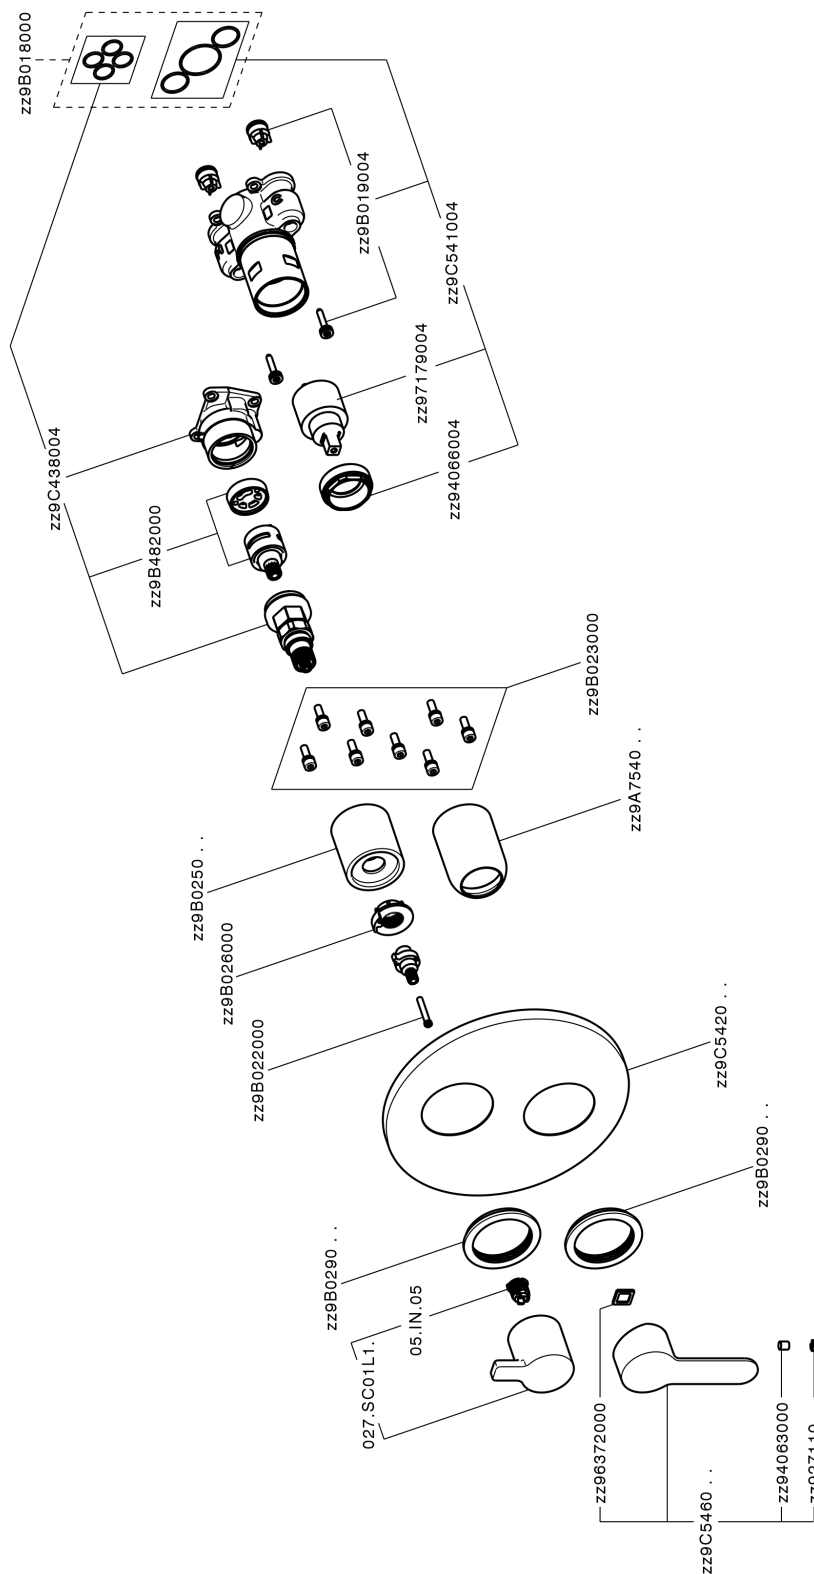

Completo Monocomando per One-Box TENDER_C20BM030

MODELLO **C20BM030**

Completo Monocomando per One-Box, con deviatore 2-3 uscite, profondità minima di installazione 67 mm, senza parte incasso, per art. ZA00B030-ZA00B031

FINITURE DISPONIBILI

CARATTERISTICHE

Ricambio Cartuccia **ZZ97179000**

Cartuccia Monocomando 35 mm

Installazione **Incasso**

Parti Incasso necessarie **ZA00B031**

ZA00B030

Completo Monocomando per One-Box TENDER_C20BM030

C20BM030

<https://www.cisal.it/completo-monocomando-per-one-box-tender-c20bm030>

One-Box Universale per incasso ONE BOX_ZA00B031

MODELLO **ZA00B031**

One-Box Universale per incasso, per termostatico o monocomando 1, 2 o 3 uscite, senza parte esterna, con silenziosi, con guarnizione per sigillatura