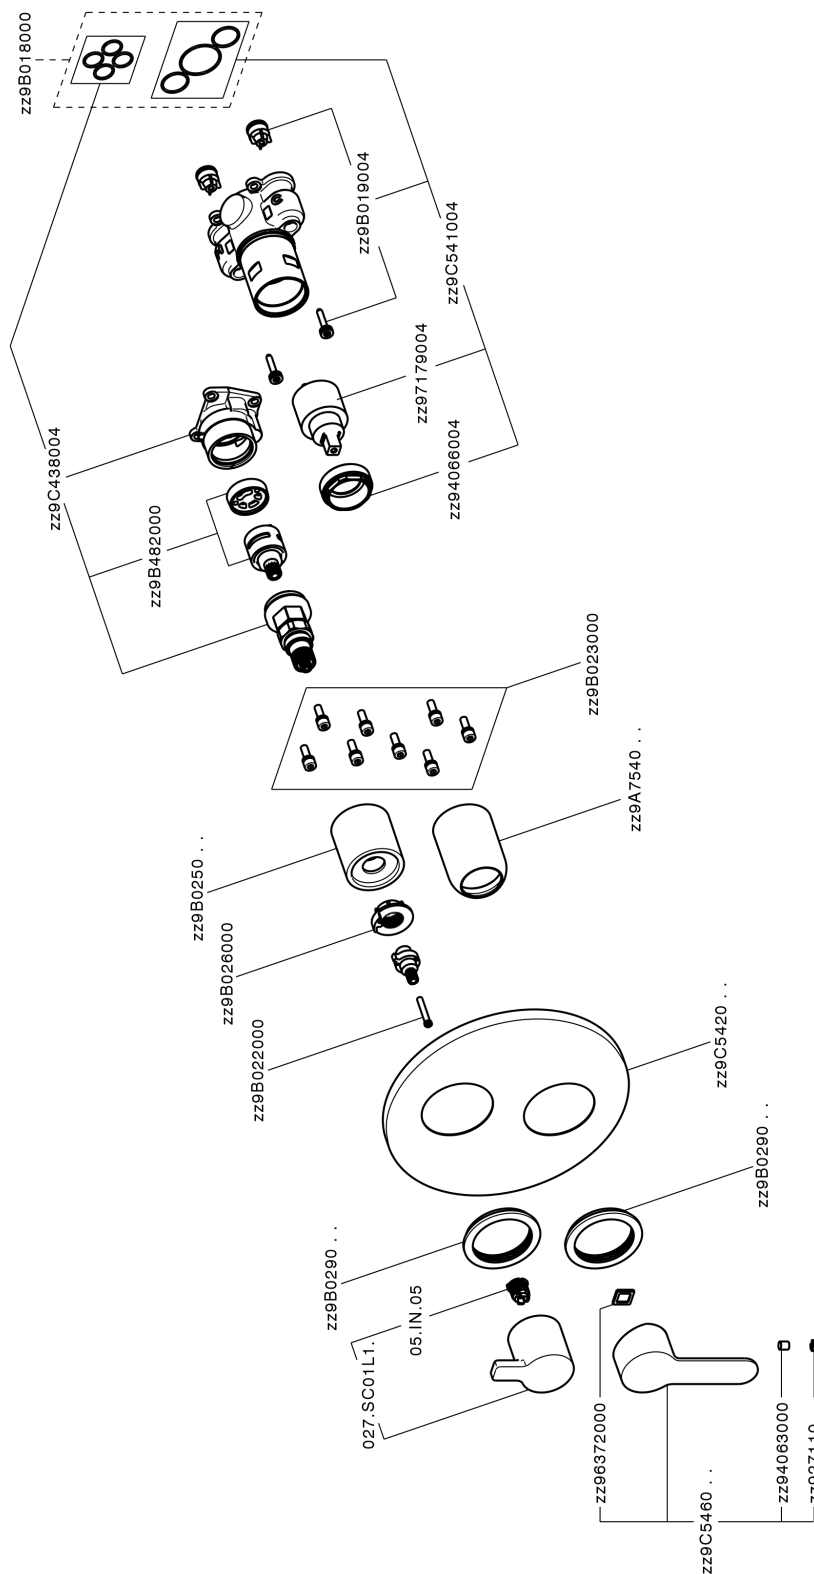

## Completo Monocomando per One-Box TENDER\_C20BM030

MODELLO **C20BM030**

Completo Monocomando per One-Box, con deviatore 2-3 uscite, profondità minima di installazione 67 mm, senza parte incasso, per art. ZA00B030-ZA00B031

FINITURE DISPONIBILI

CARATTERISTICHE

Ricambio Cartuccia **ZZ97179000**

**Cartuccia Monocomando 35 mm**

Installazione **Incasso**

Parti Incasso necessarie **ZA00B031**

**ZA00B030**

## Completo Monocomando per One-Box TENDER\_C20BM030

C20BM030

<https://www.cisal.it/completo-monocomando-per-one-box-tender-c20bm030>

## One-Box Universale per incasso ONE BOX\_ZA00B031

MODELLO **ZA00B031**

One-Box Universale per incasso, per termostatico o monocomando 1, 2 o 3 uscite, senza parte esterna, con silenziosi, con guarnizione per sigillatura