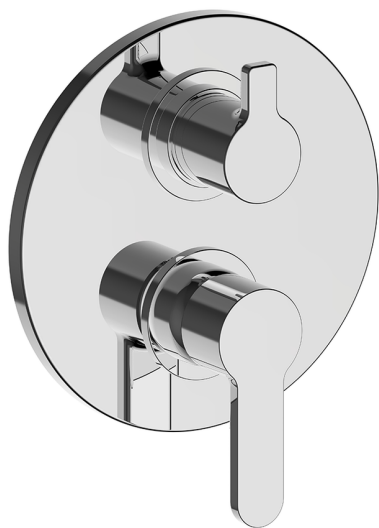

## Completo Monocomando per One-Box TENDER\_C20BM030

MODELLO **C20BM030**

Completo Monocomando per One-Box, con deviatore 2-3 uscite, profondità minima di installazione 67 mm, senza parte incasso, per art. ZA00B030-ZA00B031

FINITURE DISPONIBILI

CARATTERISTICHE

Ricambio Cartuccia **ZZ97179000**

**Cartuccia Monocomando 35 mm**

Installazione **Incasso**

Parti Incasso necessarie **ZA00B031**

**ZA00B030**

## Completo Monocomando per One-Box TENDER\_C20BM030

C20BM030

<https://www.cisal.it/completo-monocomando-per-one-box-tender-c20bm030>

## One-Box Universale per incasso ONE BOX\_ZA00B031

MODELLO **ZA00B031**

One-Box Universale per incasso, per termostatico o monocomando 1, 2 o 3 uscite, senza parte esterna, con silenziosi, con guarnizione per sigillatura