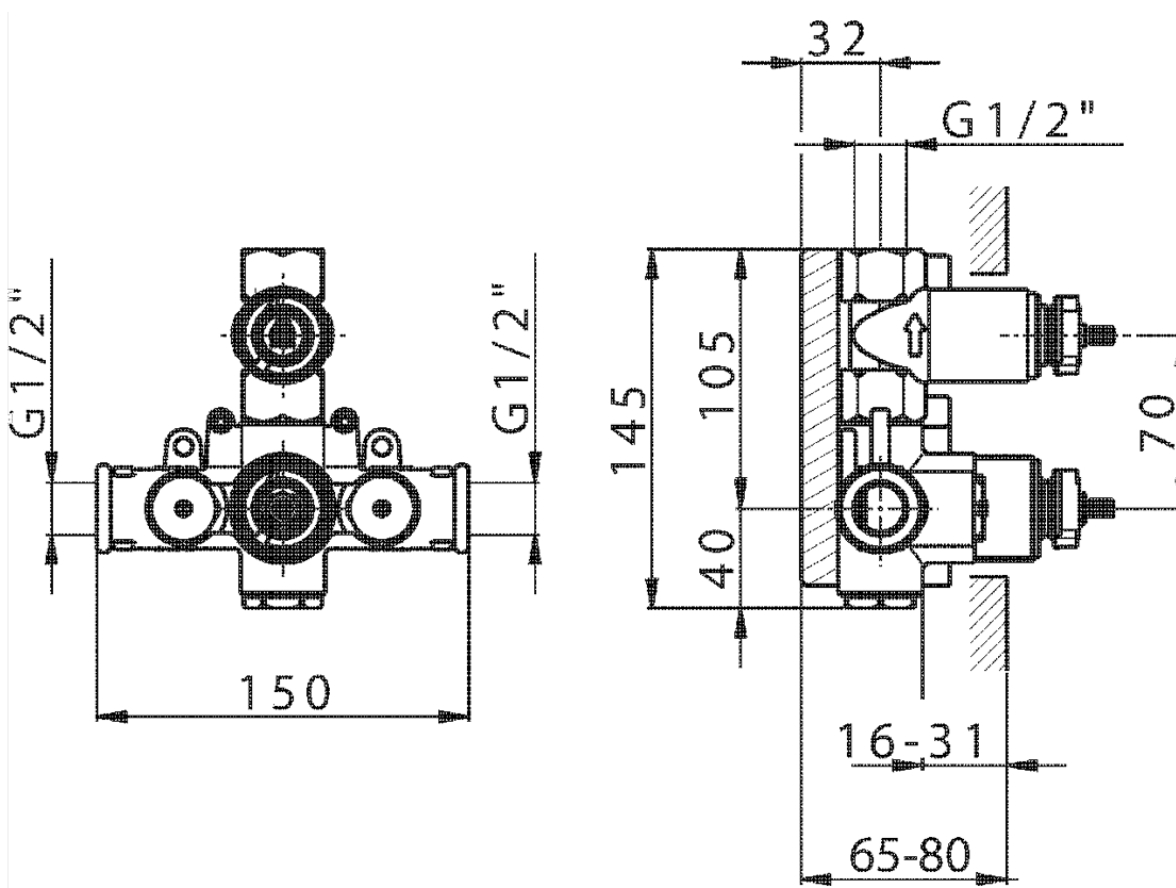

Parte incasso termostatico doccia 1 uscita INCASSO_ZA007281

ZA007281

<https://www.cisal.it/parte-incasso-termostatico-doccia-1-uscita-incasso-za007281>

2026-05-07