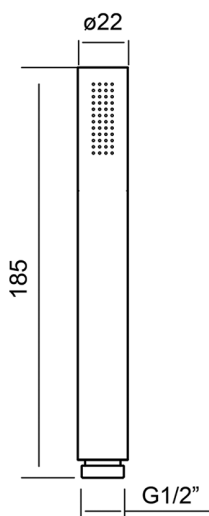

## Doccetta XION\_DS018920

MODELLO **DS018920**

Doccetta, monogetto minimalista D.22 mm in INOX, INOX AISI 316L

FINITURE DISPONIBILI

**D1** D1 Inox Spazzolato

CARATTERISTICHE

2026-06-27