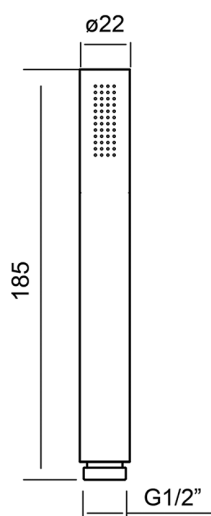

Doccetta XION_DS018920

MODELLO **DS018920**

Doccetta, monogetto minimalista D.22 mm in INOX, INOX AISI 316L

FINITURE DISPONIBILI

D1 D1 Inox Spazzolato

CARATTERISTICHE

2026-05-02