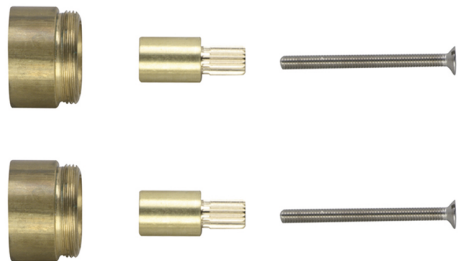

Prolunga +15 mm COMPLEMENTI_ZA000550

MODELLO **ZA000550**

Prolunga 15 mm, per parte esterna lavabo a parete, per art. CX/CF01351

FINITURE DISPONIBILI

 **04** 04 Senza Finitura

CARATTERISTICHE

2026-04-04