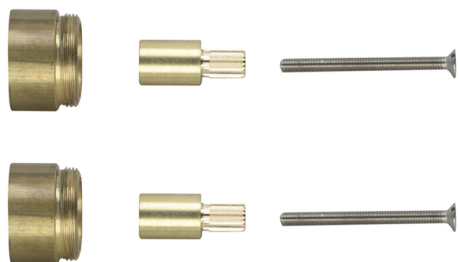

Prolunga +15 mm COMPLEMENTI_ZA000550

MODELLO **ZA000550**

Prolunga 15 mm, per parte esterna lavabo a parete, per art. CX/CF01351

FINITURE DISPONIBILI

CARATTERISTICHE

2026-05-25