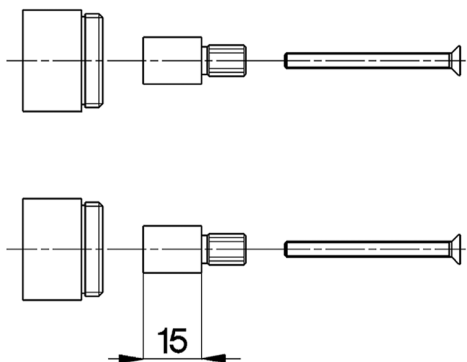

Prolunga +15 mm COMPLEMENTI_ZA000550

MODELLO **ZA000550**

Prolunga 15 mm, per parte esterna lavabo a parete, per art. CX/CF01351

FINITURE DISPONIBILI

CARATTERISTICHE

2026-05-25