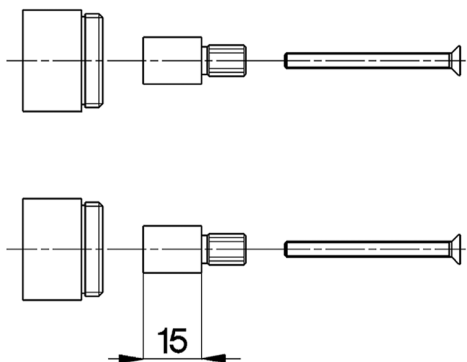

Prolunga +15 mm COMPLEMENTI_ZA000550

MODELLO **ZA000550**

Prolunga 15 mm, per parte esterna lavabo a parete, per art. CX/CF01351

FINITURE DISPONIBILI

 **04** 04 Senza Finitura

CARATTERISTICHE

2026-04-04