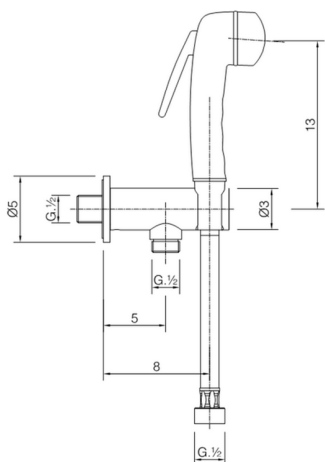

Set doccetta igienica completo IDROSCOPINI_FL007910

MODELLO **FL007910**

Set doccetta igienica completo, supporto murale con valvola di sicurezza, doccetta igienica, flex PVC 120 cm

FINITURE DISPONIBILI

21 21 Cromo

CARATTERISTICHE

Doccetta igienica

Doccetta Igienica

Doccetta igienica multiforo, per la cura dell'igiene personale.

2026-07-07