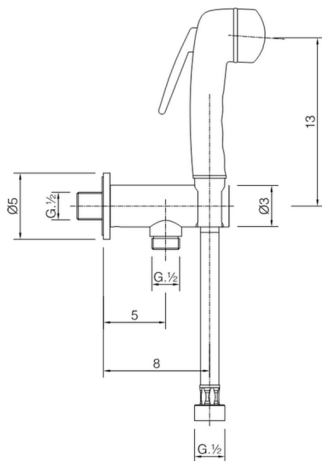

Set doccetta igienica completo IDROSCOPINI_FL007910

MODELLO **FL007910**

Set doccetta igienica completo, supporto murale con valvola di sicurezza, doccetta igienica, flex PVC 120 cm

FINITURE DISPONIBILI

21 21 Cromo

CARATTERISTICHE

Doccetta igienica

Doccetta Igienica

Doccetta igienica multiforo, per la cura dell'igiene personale.

2026-04-07