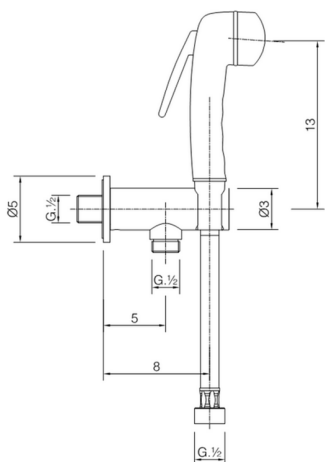

Set doccetta igienica completo IDROSCOPINI_FL007910

MODELLO **FL007910**

Set doccetta igienica completo, supporto murale con valvola di sicurezza, doccetta igienica, flex PVC 120 cm

FINITURE DISPONIBILI

CARATTERISTICHE

Doccetta igienica

Doccetta Igienica

Doccetta igienica multiforo, per la cura dell'igiene personale.

2026-05-23