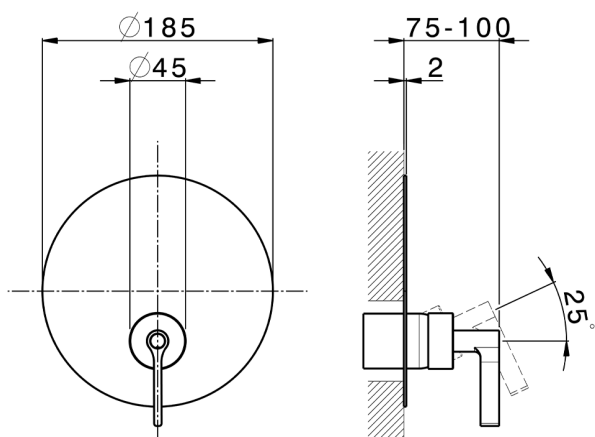

CARATTERISTICHE

Ricambio Cartuccia **ZZ97179000**

Cartuccia Monocomando 35 mm

Installazione **Incasso**

Parti Incasso necessarie **ZA00B031**

ZA00B030