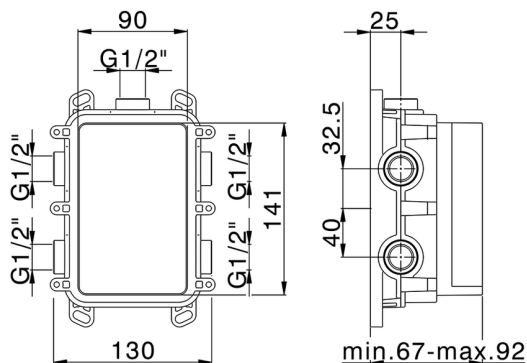

One-Box Universale per incasso ONE BOX_ZA00B030

MODELLO **ZA00B030**

One-Box Universale per incasso, per termostatico o monocomando 1, 2 o 3 uscite, senza parte esterna, senza silenziosi, con guarnizione per sigillatura

FINITURE DISPONIBILI

04 04 Senza Finitura

CARATTERISTICHE

Incasso **1**

Termostatico

Il Termostatico Cisal è il tuo personale gestore dell'acqua che ti aiuta a gestire e controllare acqua ed energia senza sprechi.

2026-07-02