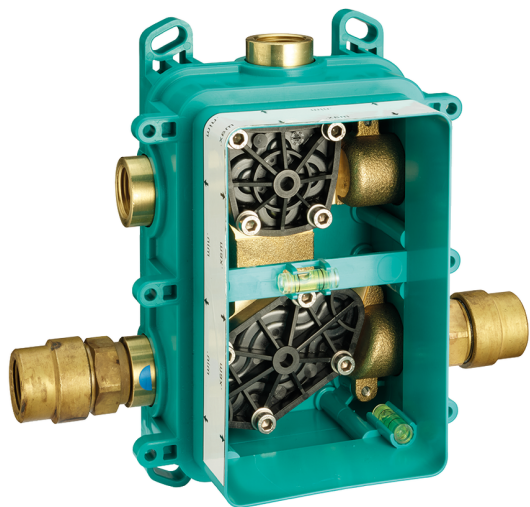

Completo Monocomando per One-Box GRACE_GC0BM010

MODELLO **GC0BM010**

Completo Monocomando per One-Box, 1 uscita, profondità minima di installazione 67 mm, senza parte incasso, per art. ZA00B030-ZA00B031

Ricambio Cartuccia **ZZ97179000**

Cartuccia Monocomando 35 mm

Installazione **Incasso**

Parti Incasso necessarie **ZA00B031**

ZA00B030

One-Box Universale per incasso ONE BOX_ZA00B031

MODELLO **ZA00B031**

One-Box Universale per incasso, per termostatico o monocomando 1, 2 o 3 uscite, senza parte esterna, con silenziosi, con guarnizione per sigillatura

FINITURE DISPONIBILI

 **04** 04 Senza Finitura

CARATTERISTICHE

Incasso **1**

Termostatico

Il Termostatico Cisal è il tuo personale gestore dell'acqua che ti aiuta a gestire e controllare acqua ed energia senza sprechi.

One-Box Universale per incasso ONE BOX_ZA00B030

MODELLO **ZA00B030**

One-Box Universale per incasso, per termostatico o monocomando 1, 2 o 3 uscite, senza parte esterna, senza silenziosi, con guarnizione per sigillatura