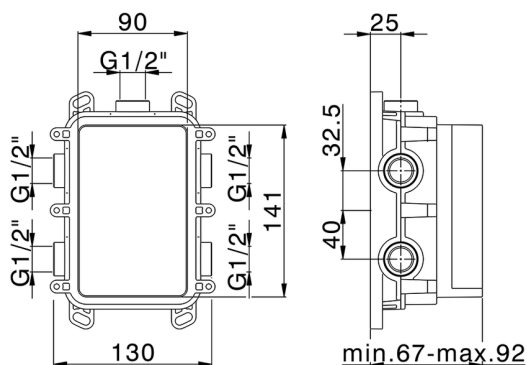

One-Box Universale per incasso ONE BOX_ZA00B030

MODELLO **ZA00B030**

One-Box Universale per incasso, per termostatico o monocomando 1, 2 o 3 uscite, senza parte esterna, senza silenziosi, con guarnizione per sigillatura

FINITURE DISPONIBILI

04 04 Senza Finitura

CARATTERISTICHE

Incasso **1**

Termostatico

Il Termostatico Cisal è il tuo personale gestore dell'acqua che ti aiuta a gestire e controllare acqua ed energia senza sprechi.

2026-07-02