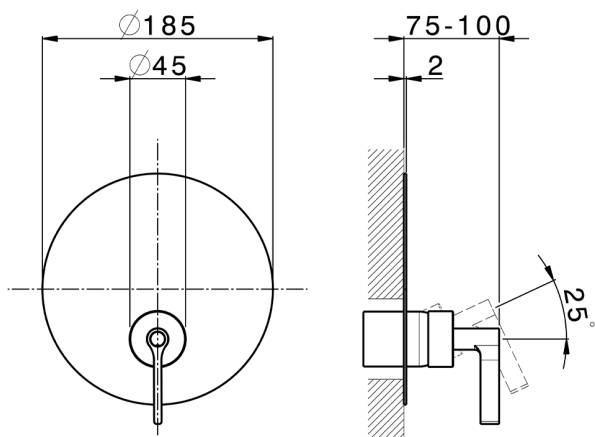

## Completo Monocomando per One-Box GRACE\_GC0BM010

MODELLO **GC0BM010**

Completo Monocomando per One-Box, 1 uscita, profondità minima di installazione 67 mm, senza parte incasso, per art. ZA00B030-ZA00B031

### CARATTERISTICHE

Ricambio Cartuccia **ZZ97179000**

**Cartuccia Monocomando 35 mm**

Installazione **Incasso**

Parti Incasso necessarie **ZA00B031**

**ZA00B030**