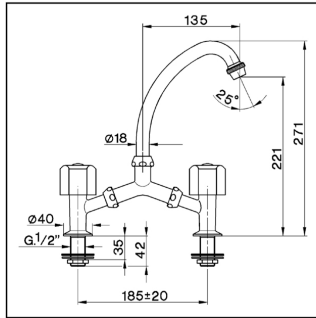

## Miscelatore lavello TR\_TR000600

MODELLO **TR000600**

Miscelatore lavello, senza scarico automatico, senza maniglie, bocca girevole

FINITURE DISPONIBILI

CARATTERISTICHE

## Miscelatore lavello TR\_TR000600

**cisal**

### TR 00060

- Gruppo a ponte
- Deck-mounted basin mixer
- Stand-Waschtiszbatterie
- Mélangeur évier sur gorge

bar	PORTATA BOCCA DI EROGAZIONE * SPOUT FLOW RATE DURCHFLOSS WÄNNENEINLAUF DEBIT BEC DÉVERSEUR l/min.
0.1	15.5
0.2	25
0.3	32.5
0.4	38.5
0.5	44
1	64

\* con rompigetto  
with antispash  
mit Strahlregler  
avec brise-jet

NR.	DESCRIZIONE DESCRIPTION BESCHREIBUNG DESCRIPTION	N. CODICE CODE NO. WERKSNR. NR. CODE	NR.	DESCRIZIONE DESCRIPTION BESCHREIBUNG DESCRIPTION	N. CODICE CODE NO. WERKSNR. NR. CODE	NR.	DESCRIZIONE DESCRIPTION BESCHREIBUNG DESCRIPTION	N. CODICE CODE NO. WERKSNR. NR. CODE
1	Vitone 1/2" "TR" Headvalve 1/2" "TR" Oberteil 1/2" "TR" Tête 1/2" "TR"	ZZ 92869 0						
1-1	Guarnizione NBR 90 SH. 16,9x5,5x5 Gasket NBR 90 SH. 16,9x5,5x5 Dichtung NBR 90 SH. 16,9x5,5x5 Joint NBR 90 SH. 16,9x5,5x5	ZZ 92699 0						
1-2	Vite M.4x4,5 tb. Ø8 l.c.r. Screw M.4x4,5 Schraube M.4x4,5 Vis M.4x4,5	ZZ 92625 0						
2	Canna alta Ø18 interasse 135 Swinging spout 135 Ø18 Auslauf-Rohr-schwenkbar-135 Ø18 Bec orientable 135 Ø18	ZZ 92861 0						
2-1	Rompigetto M.22x1 Antispash M.22x1 Strahlregler M.22x1 Brise-jet M.22x1	ZZ 92771 0						
3	Set installazione rubinetto a colonna Installation set deck-mounted tap Befestigungsset Set installation	ZZ 92740 0						