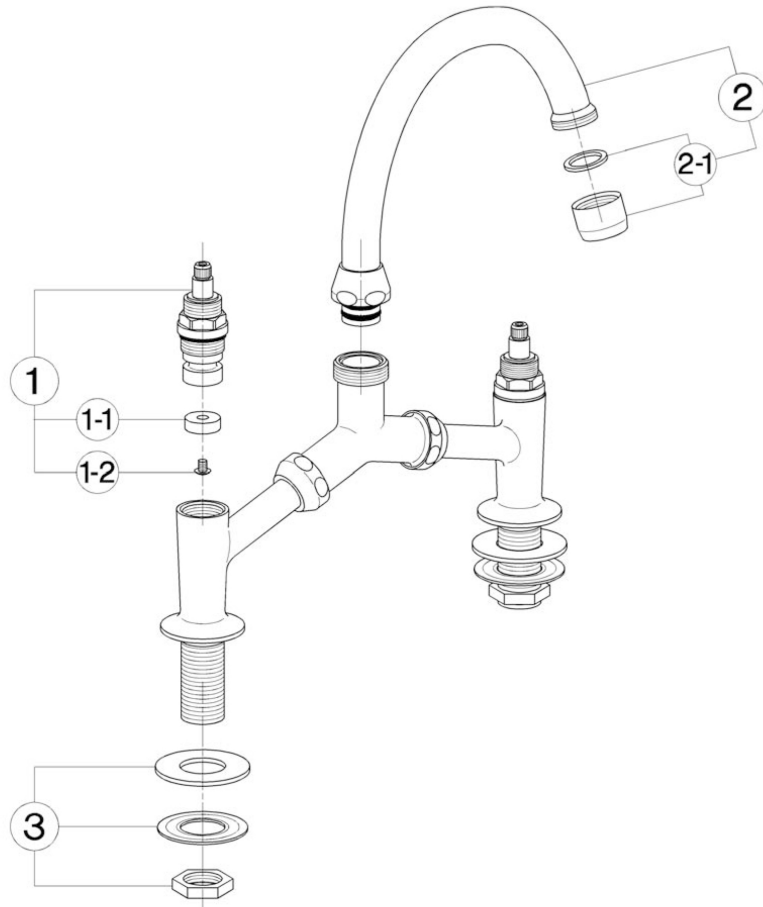

## Miscelatore lavello TR\_TR000600

MODELLO **TR000600**

Miscelatore lavello, senza scarico automatico, senza maniglie, bocca girevole

FINITURE DISPONIBILI

CARATTERISTICHE

## Miscelatore lavello TR\_TR000600

**cisal**

### TR 00060

- Gruppo a ponte
- Deck-mounted basin mixer
- Stand-Waschtiszbatterie
- Mélangeur évier sur gorge

bar	PORTATA BOCCA DI EROGAZIONE * SPOUT FLOW RATE DURCHFLOSS WÄNNENEINLAUF DEBIT BEC DÉVERSEUR l/min.
0.1	15.5
0.2	25
0.3	32.5
0.4	38.5
0.5	44
1	64

\* con rompigetto  
with antispash  
mit Strahlregler  
avec brise-jet

NR.	DESCRIZIONE DESCRIPTION BESCHREIBUNG DESCRIPTION	N. CODICE CODE NO. WERKSNR. NR. CODE	NR.	DESCRIZIONE DESCRIPTION BESCHREIBUNG DESCRIPTION	N. CODICE CODE NO. WERKSNR. NR. CODE	NR.	DESCRIZIONE DESCRIPTION BESCHREIBUNG DESCRIPTION	N. CODICE CODE NO. WERKSNR. NR. CODE
1	Vitone 1/2" "TR" Headvalve 1/2" "TR" Oberteil 1/2" "TR" Tête 1/2" "TR"	ZZ 92869 0						
1-1	Guarnizione NBR 90 SH. 16,9x5,5x5 Gasket NBR 90 SH. 16,9x5,5x5 Dichtung NBR 90 SH. 16,9x5,5x5 Joint NBR 90 SH. 16,9x5,5x5	ZZ 92699 0						
1-2	Vite M.4x4,5 tb. Ø8 l.c.r. Screw M.4x4,5 Schraube M.4x4,5 Vis M.4x4,5	ZZ 92625 0						
2	Canna alta Ø18 interasse 135 Swinging spout 135 Ø18 Auslauf-Rohr-schwenkbar-135 Ø18 Bec orientable 135 Ø18	ZZ 92861 0						
2-1	Rompigetto M.22x1 Antispash M.22x1 Strahlregler M.22x1 Brise-jet M.22x1	ZZ 92771 0						
3	Set installazione rubinetto a colonna Installation set deck-mounted tap Befestigungsset Set installation	ZZ 92740 0						