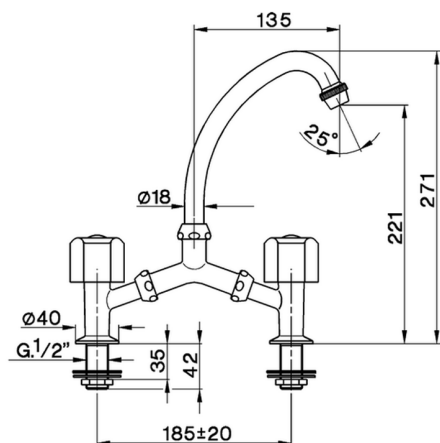

## Miscelatore lavello TR\_TR000600

MODELLO **TR000600**

Miscelatore lavello, senza scarico automatico, senza maniglie, bocca girevole

FINITURE DISPONIBILI

CARATTERISTICHE

## Miscelatore lavello TR\_TR000600

**cisal**

### TR 00060

- Gruppo a ponte
- Deck-mounted basin mixer
- Stand-Waschtiszbatterie
- Mélangeur évier sur gorge

bar	PORTATA BOCCA DI EROGAZIONE * SPOUT FLOW RATE DURCHFLOSS WÄNNENEINLAUF DEBIT BEC DÉVERSEUR l/min.
0.1	15.5
0.2	25
0.3	32.5
0.4	38.5
0.5	44
1	64

\* con rompigetto  
with antispash  
mit Strahlregler  
avec brise-jet

NR.	DESCRIZIONE DESCRIPTION BESCHREIBUNG DESCRIPTION	N. CODICE CODE NO. WERKSNR. NR. CODE	NR.	DESCRIZIONE DESCRIPTION BESCHREIBUNG DESCRIPTION	N. CODICE CODE NO. WERKSNR. NR. CODE	NR.	DESCRIZIONE DESCRIPTION BESCHREIBUNG DESCRIPTION	N. CODICE CODE NO. WERKSNR. NR. CODE
1	Vitone 1/2" "TR" Headvalve 1/2" "TR" Oberteil 1/2" "TR" Tête 1/2" "TR"	ZZ 92869 0						
1-1	Guarnizione NBR 90 SH. 16,9x5,5x5 Gasket NBR 90 SH. 16,9x5,5x5 Dichtung NBR 90 SH. 16,9x5,5x5 Joint NBR 90 SH. 16,9x5,5x5	ZZ 92699 0						
1-2	Vite M.4x4,5 tb. Ø8 l.c.r. Screw M.4x4,5 Schraube M.4x4,5 Vis M.4x4,5	ZZ 92625 0						
2	Canna alta Ø18 interasse 135 Swinging spout 135 Ø18 Auslauf-Rohr-schwenkbar-135 Ø18 Bec orientable 135 Ø18	ZZ 92861 0						
2-1	Rompigetto M.22x1 Antispash M.22x1 Strahlregler M.22x1 Brise-jet M.22x1	ZZ 92771 0						
3	Set installazione rubinetto a colonna Installation set deck-mounted tap Befestigungsset Set installation	ZZ 92740 0						