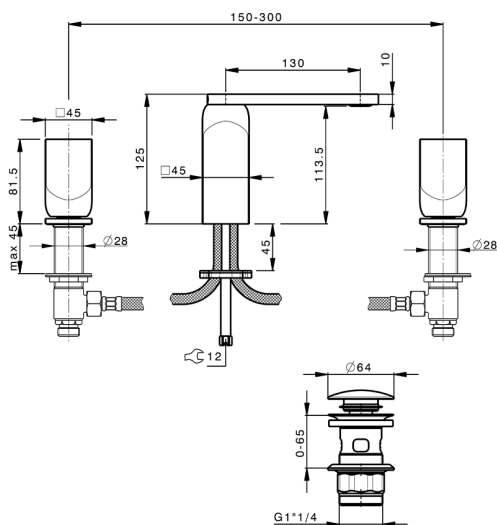

Miscelatore lavabo 3 fori HI-RISE_RI001060

MODELLO **RI001060**

Miscelatore lavabo 3 fori, con scarico automatico
1"1/4

FINITURE DISPONIBILI

-  **21** 21 Cromo
-  **6X** 6X Bianco Opaco/Oro Spazzolato
-  **6V** 6V Bianco Opaco/Nichel Spazzolato
-  **5G** 5G Oro Rosa
-  **4Q** 4Q Bianco Opaco
-  **40** 40 Nero Opaco
-  **2W** 2W Oro Spazzolato
-  **2F** 2F Nichel Spazzolato
-  **24** 24 Oro
-  **7W** 7W Nero Opaco/Oro Spazzolato