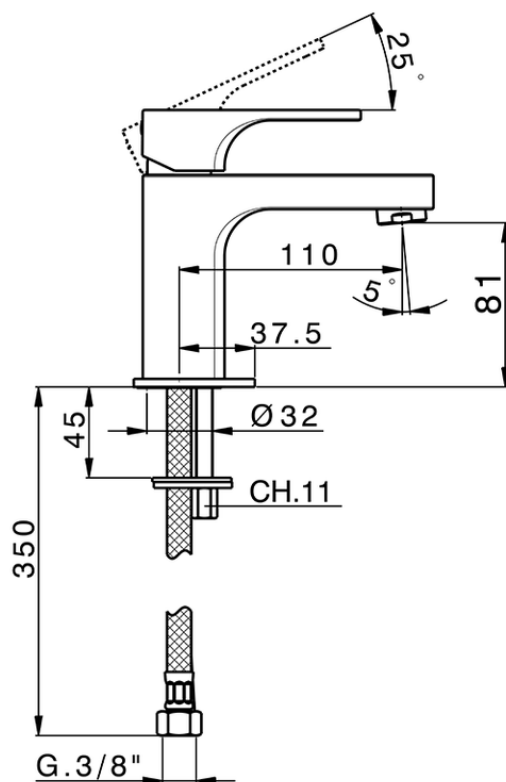

Miscelatore monocomando lavabo EnergySave CUBIC_CU000545

CU000545

<https://www.cisal.it/miscelatore-monocomando-lavabo-energysave-cubic-cu000545>

2026-02-07