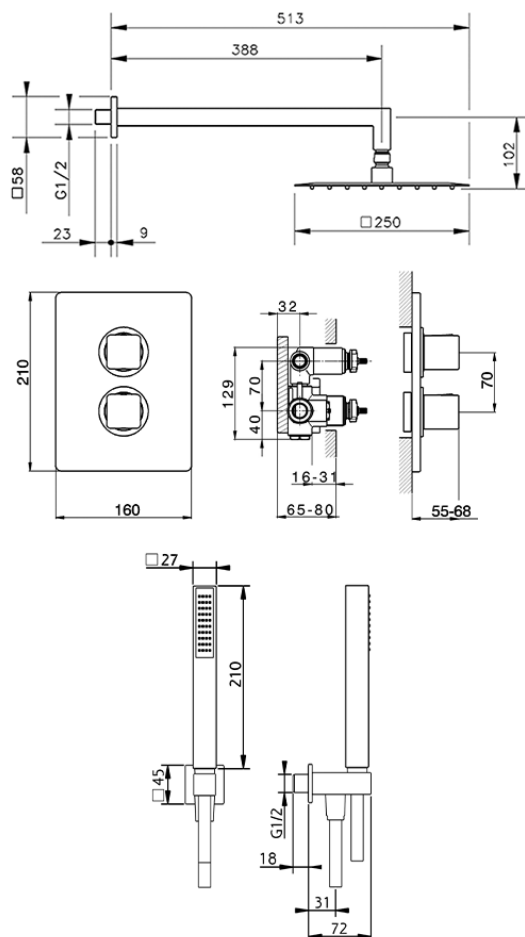

Kit completo miscelatore termostatico doc. incasso CUBIC_CU0KT020

CU0KT020

<https://www.cisal.it/kit-completo-miscelatore-termostatico-doc-incasso-cubic-cu0kt020>

2026-06-21