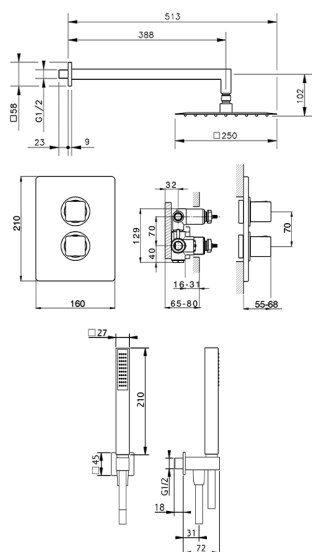

Kit completo miscelatore termostatico doc. incasso CUBIC_CU0KT020

MODELLO **CU0KT020**

Kit completo miscelatore termostatico doc.incasso,miscelatore termostatico incasso 1/2",deviastop 2 uscite,supporto doccetta murale con presa d'acqua,braccio L.400 mm,soffione quadro 250x250 mm sp.2 mm in INOX,doccetta monogetto minimalista quadra 27x27 mm ABS,presa d'acqua 1/2",flessibile liscio SILVERFLEX 150 cm

FINITURE DISPONIBILI

CARATTERISTICHE

Ricambio Cartuccia **24.04A.PP**

Cartuccia Termostatica Plus P 8X20

Termostatico

Il Termostatico Cisal è il tuo personale gestore dell'acqua che ti aiuta a gestire e controllare acqua ed energia senza sprechi.