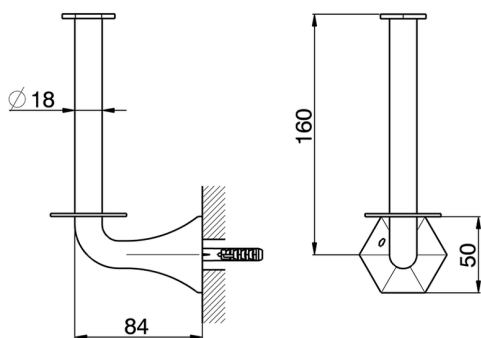

Porta rotolo **CHERIE_CE090410**

MODELLO **CE090410**

Porta rotolo

FINITURE DISPONIBILI

-  **21** 21 Cromo
-  **24** 24 Oro
-  **2B** 2B Nichel Lucido
-  **2P** 2P Oro Rosa

CARATTERISTICHE

2026-04-07