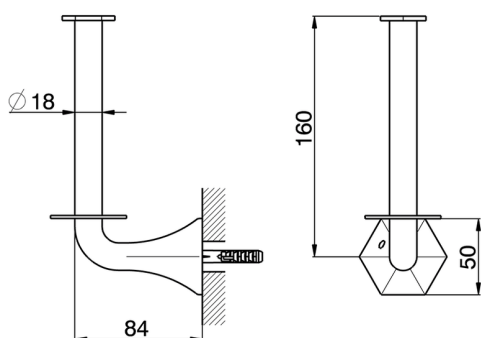

## Porta rotolo **CHERIE\_CE090410**

MODELLO **CE090410**

Porta rotolo

FINITURE DISPONIBILI

-  **21** 21 Cromo
-  **24** 24 Oro
-  **2B** 2B Nichel Lucido
-  **2P** 2P Oro Rosa

CARATTERISTICHE

2026-06-30