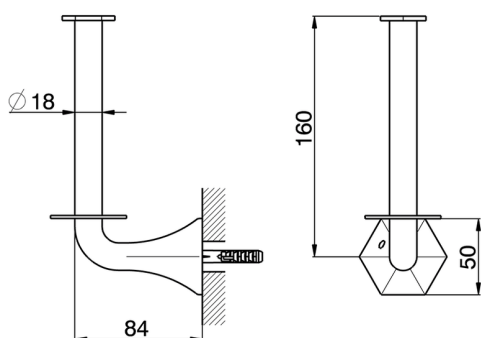

Porta rotolo **CHERIE_CE090410**

MODELLO **CE090410**

Porta rotolo

FINITURE DISPONIBILI

-  **21** 21 Cromo
-  **24** 24 Oro
-  **2B** 2B Nichel Lucido
-  **2P** 2P Oro Rosa

CARATTERISTICHE

2026-05-16