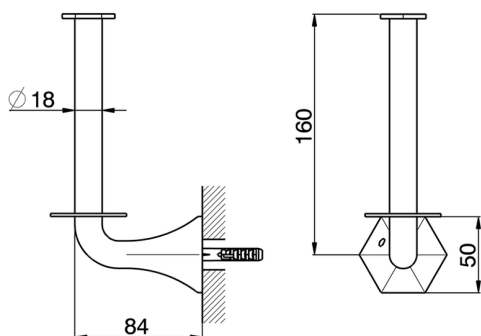

Porta rotolo **CHERIE_CE090410**

MODELLO **CE090410**

Porta rotolo

FINITURE DISPONIBILI

-  **21** 21 Cromo
-  **24** 24 Oro
-  **2B** 2B Nichel Lucido
-  **2P** 2P Oro Rosa

CARATTERISTICHE

2026-04-08