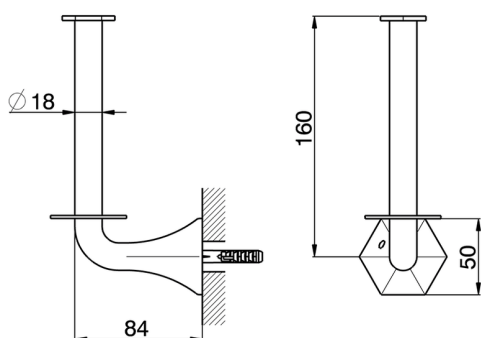

## Porta rotolo **CHERIE\_CE090410**

MODELLO **CE090410**

Porta rotolo

FINITURE DISPONIBILI

-  **21** 21 Cromo
-  **24** 24 Oro
-  **2B** 2B Nichel Lucido
-  **2P** 2P Oro Rosa

CARATTERISTICHE

2026-06-15