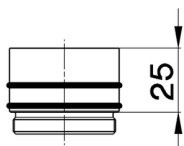

Prolunga +25 mm COMPLEMENTI_ZA008020

MODELLO **ZA008020**

Prolunga 25 mm, per monocomando doccia incasso
art.300, serie LS, PU, LM, CU, CE

FINITURE DISPONIBILI

04 04 Senza Finitura

CARATTERISTICHE

2026-04-04