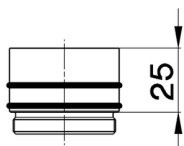

Prolunga +25 mm COMPLEMENTI_ZA008020

MODELLO **ZA008020**

Prolunga 25 mm, per monocomando doccia incasso
art.300, serie LS, PU, LM, CU, CE

FINITURE DISPONIBILI

04 04 Senza Finitura

CARATTERISTICHE

2026-05-25