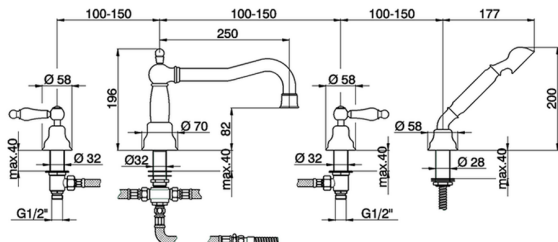

Miscelatore bordo vasca 4 fori ARCANA TOSCANA_TS000264

MODELLO **TS000264**

Miscelatore bordo vasca 4 fori,deviatore 2 uscite,doccetta monogetto Toscana,flex Ottone 175 cm

FINITURE DISPONIBILI

-  **21** 21 Cromo
-  **24** 24 Oro
-  **26** 26 Vecchio Rame
-  **27** 27 Vecchio Bronzo
-  **2A** 2A Nichel Satinato Spazzolato
-  **74** 74 Cromo/Oro