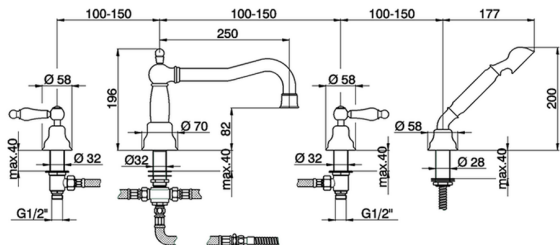

Miscelatore bordo vasca 4 fori ARCANA TOSCANA_TS000264

MODELLO **TS000264**

Miscelatore bordo vasca 4 fori,deviatore 2 uscite,doccetta monogetto Toscana,flex Ottone 175 cm

FINITURE DISPONIBILI

-  **21** 21 Cromo
-  **24** 24 Oro
-  **26** 26 Vecchio Rame
-  **27** 27 Vecchio Bronzo
-  **2A** 2A Nichel Satinato Spazzolato
-  **74** 74 Cromo/Oro