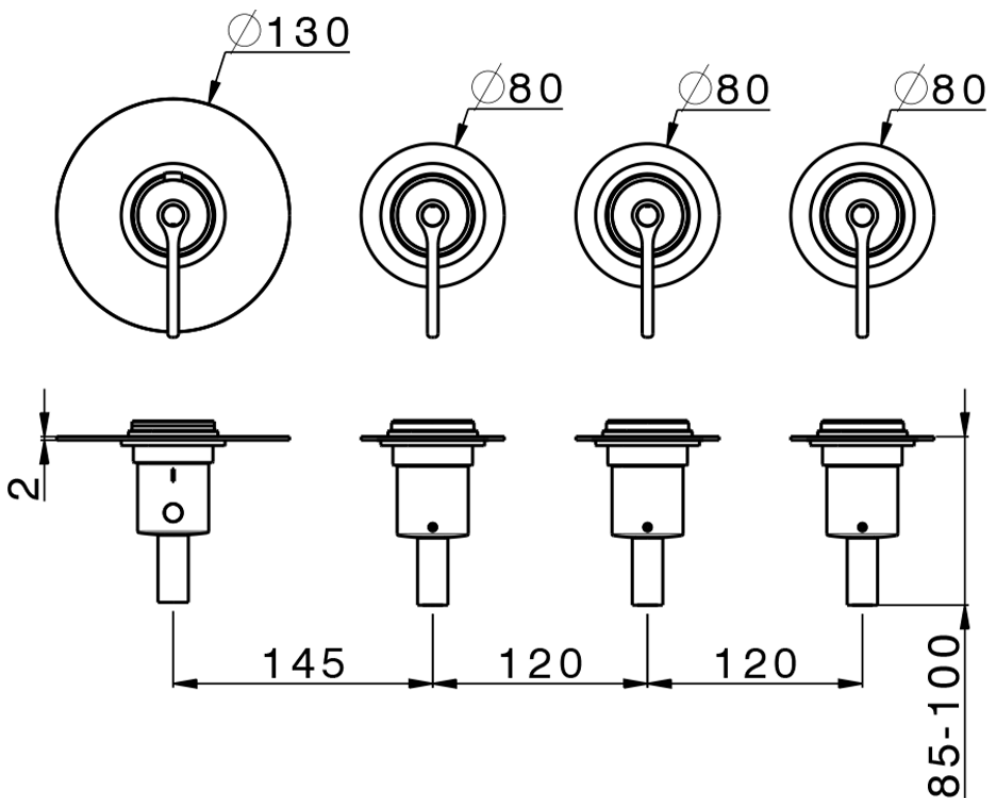

Parte esterna termo doccia incasso 3 funzioni GRACE_GL00R300

GL00R300

<https://www.cisal.it/parte-esterna-termo-doccia-incasso-3-funzioni-grace-gl00r300>

ZA00V300

<https://www.cisal.it/parte-incasso-termostatico-3-funzioni-incasso-za00v300>

ZA00R300

<https://www.cisal.it/parte-incasso-termostatico-3-funzioni-incasso-za00r300>

2026-06-19