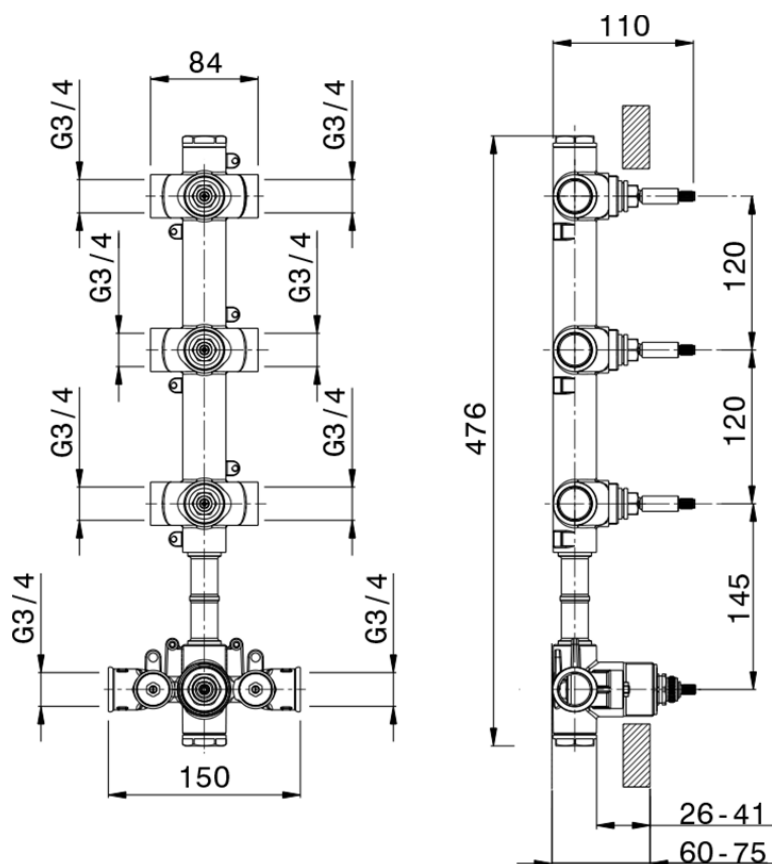

Parte esterna termo doccia incasso 3 funzioni GRACE_GL00R300

GL00R300

<https://www.cisal.it/parte-esterna-termo-doccia-incasso-3-funzioni-grace-gl00r300>

ZA00V300

<https://www.cisal.it/parte-incasso-termostatico-3-funzioni-incasso-za00v300>

ZA00R300

<https://www.cisal.it/parte-incasso-termostatico-3-funzioni-incasso-za00r300>

2026-06-19