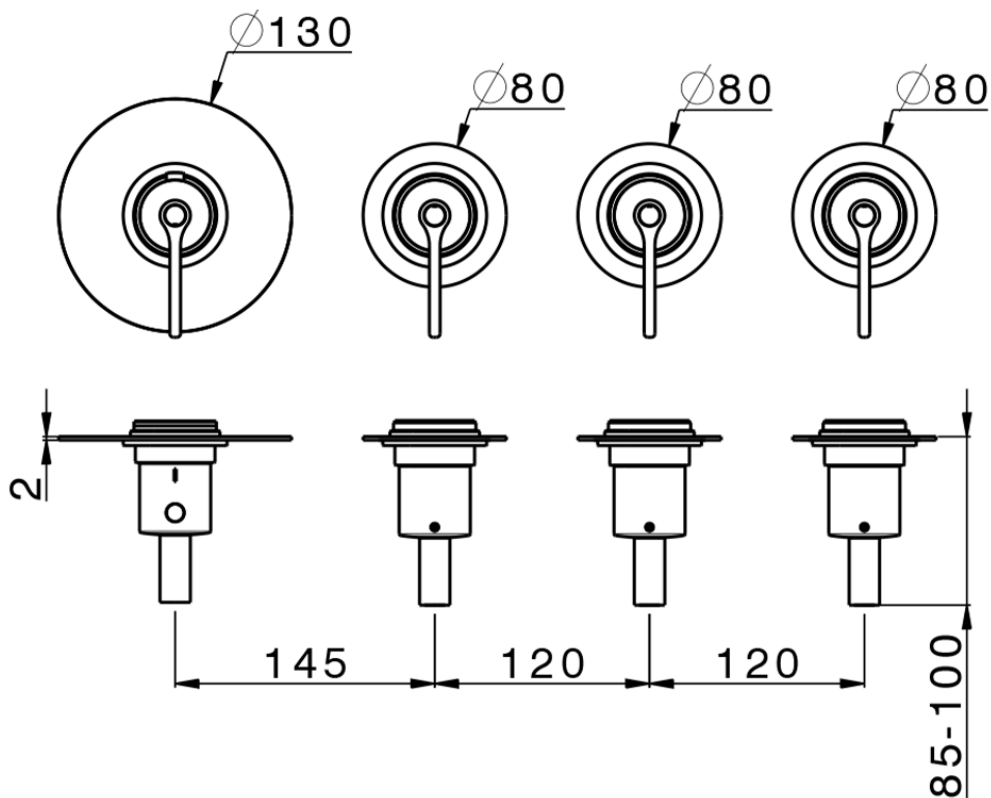

Parte esterna termo doccia incasso 3 funzioni GRACE_GL00R300

GL00R300

<https://www.cisal.it/parte-esterna-termo-doccia-incasso-3-funzioni-grace-gl00r300>

ZA00V300

<https://www.cisal.it/parte-incasso-termostatico-3-funzioni-incasso-za00v300>

ZA00R300

<https://www.cisal.it/parte-incasso-termostatico-3-funzioni-incasso-za00r300>

2026-05-02