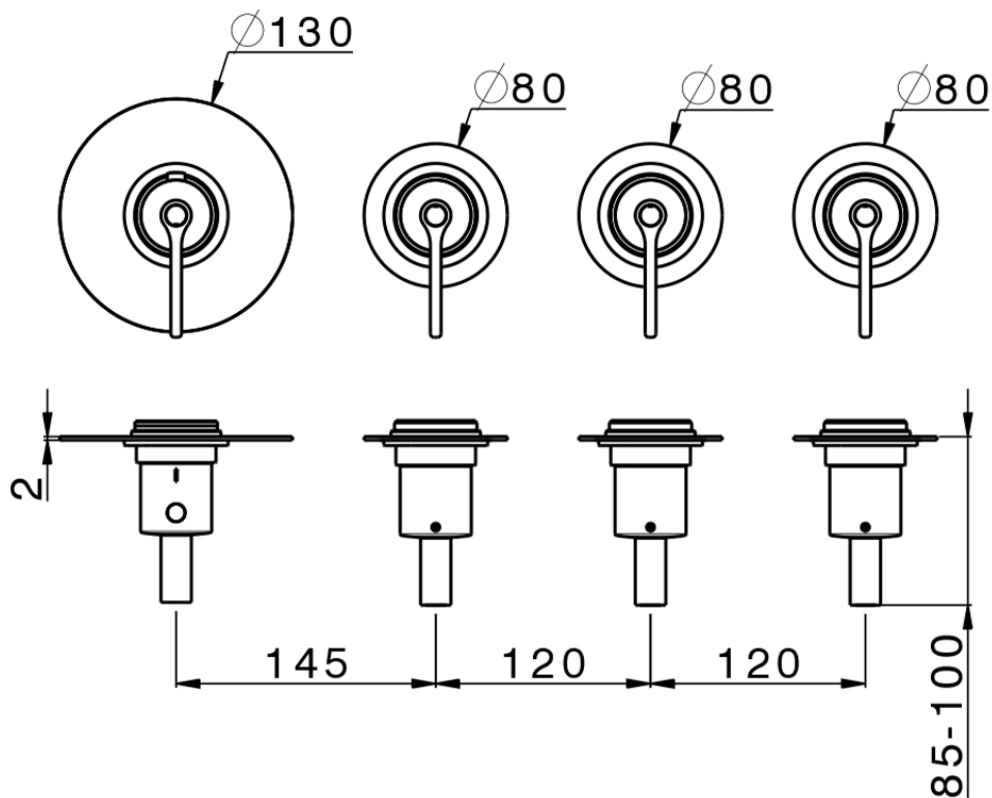

Parte esterna termo doccia incasso 3 funzioni GRACE_GL00R300

GL00R300

<https://www.cisal.it/parte-esterna-termo-doccia-incasso-3-funzioni-grace-gl00r300>

ZA00V300

<https://www.cisal.it/parte-incasso-termostatico-3-funzioni-incasso-za00v300>

ZA00R300

<https://www.cisal.it/parte-incasso-termostatico-3-funzioni-incasso-za00r300>

2026-06-19