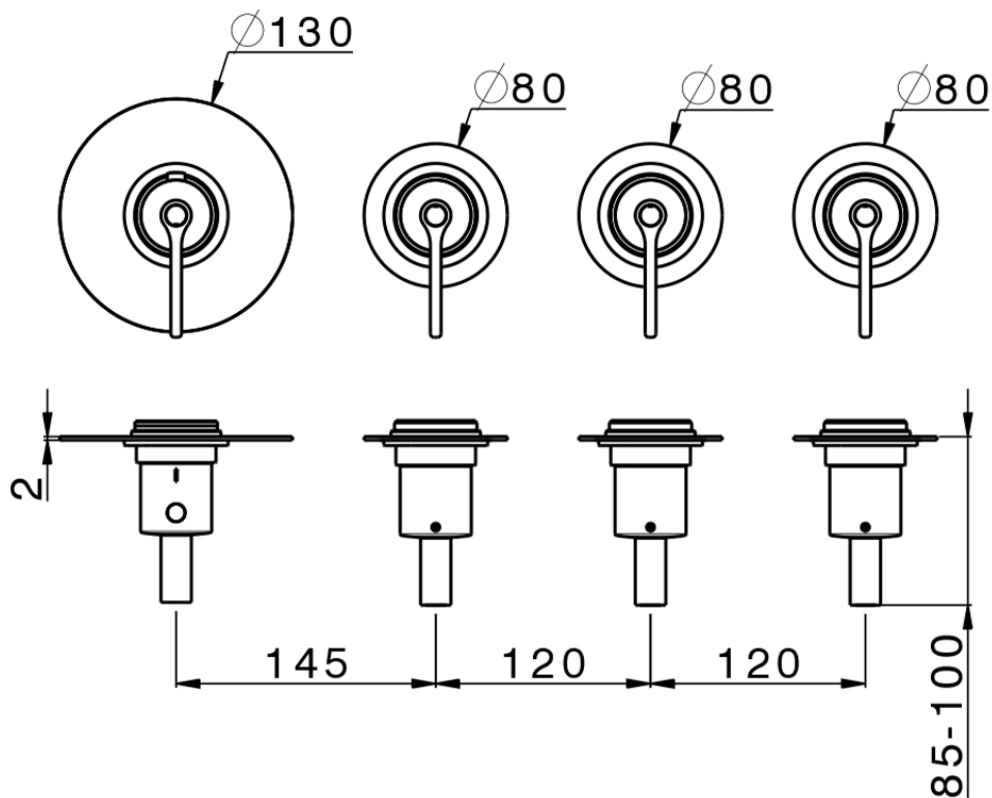

Parte esterna termo doccia incasso 3 funzioni GRACE_GL00R300

GL00R300

<https://www.cisal.it/parte-esterna-termo-doccia-incasso-3-funzioni-grace-gl00r300>

ZA00V300

<https://www.cisal.it/parte-incasso-termostatico-3-funzioni-incasso-za00v300>

ZA00R300

<https://www.cisal.it/parte-incasso-termostatico-3-funzioni-incasso-za00r300>

2026-05-02