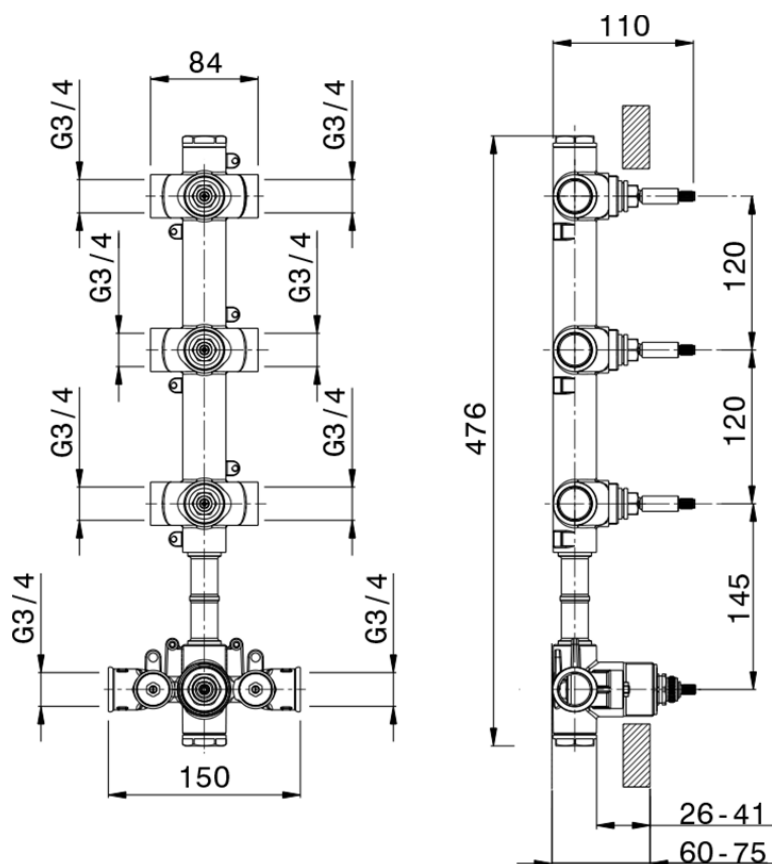

Parte esterna termo doccia incasso 3 funzioni GRACE_GL00R300

GL00R300

<https://www.cisal.it/parte-esterna-termo-doccia-incasso-3-funzioni-grace-gl00r300>

ZA00V300

<https://www.cisal.it/parte-incasso-termostatico-3-funzioni-incasso-za00v300>

ZA00R300

<https://www.cisal.it/parte-incasso-termostatico-3-funzioni-incasso-za00r300>

2026-05-02