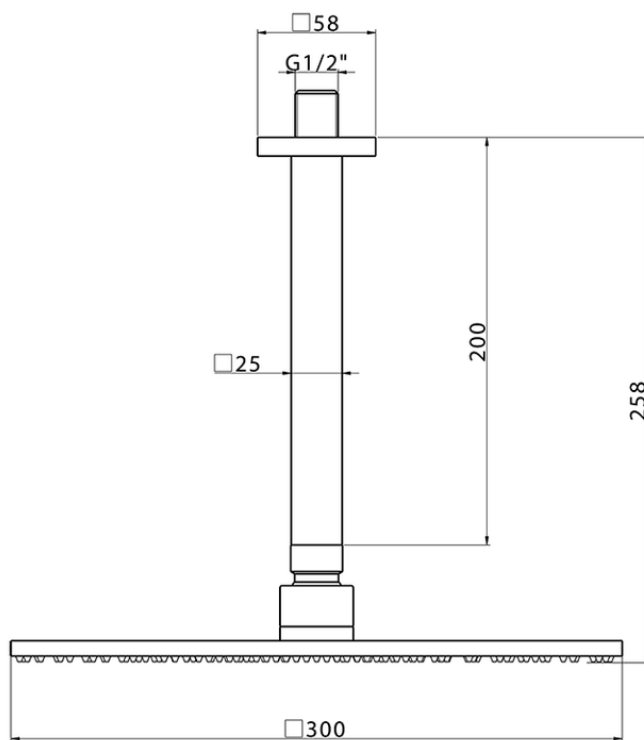

Braccio doccia a soffitto con soffione SHOWER_DS013740

DS013740

<https://www.cisal.it/braccio-doccia-a-soffitto-con-soffione-shower-ds013740>

2026-07-02