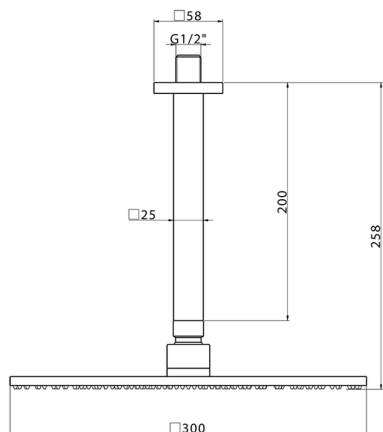

2026-07-02