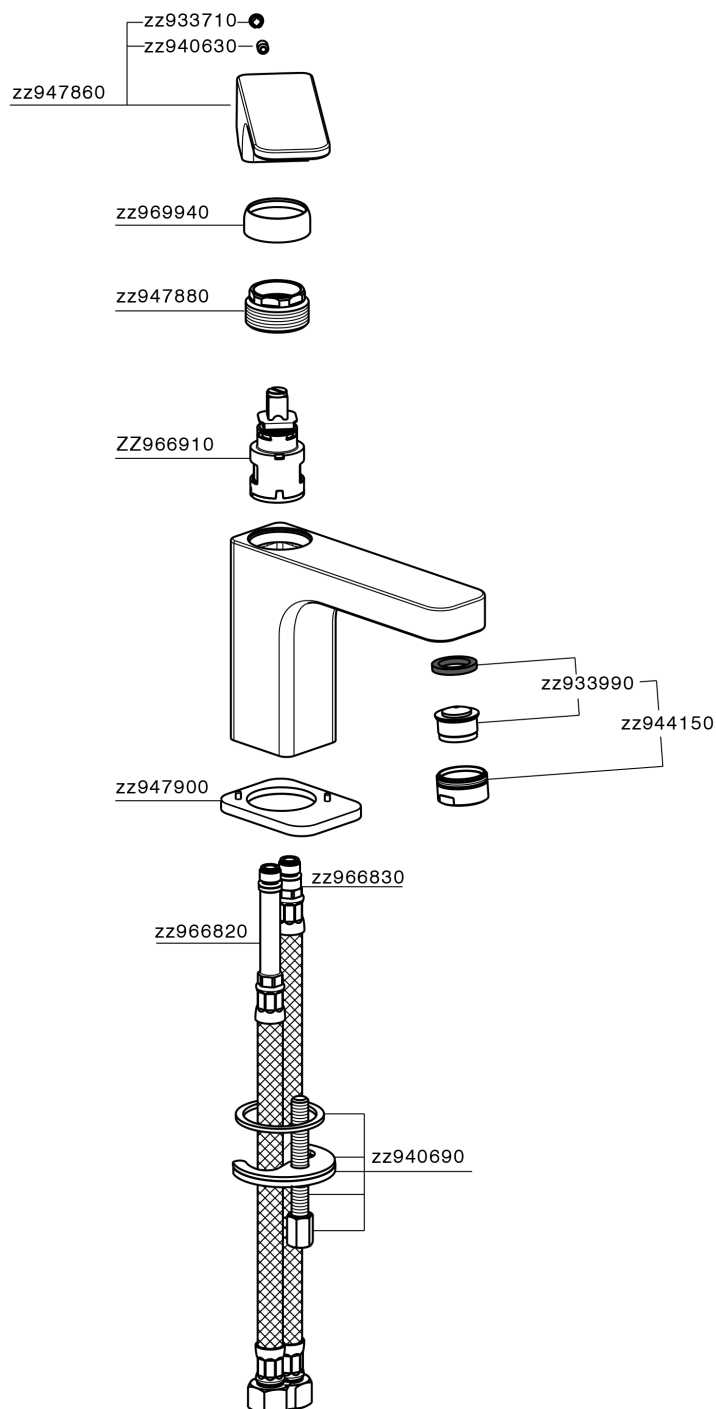

## Miscelatore monocomando lavabo EnergySave CUBIC\_CU000545

CU000545

<https://www.cisal.it/miscelatore-monocomando-lavabo-energysave-cubic-cu000545>

2026-05-08