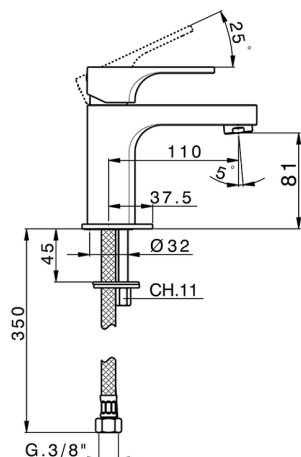

Miscelatore monocomando lavabo EnergySave CUBIC_CU000545

MODELLO **CU000545**

Miscelatore monocomando lavabo EnergySave, senza scarico automatico, flex inox G.3/8"

FINITURE DISPONIBILI

-  **21** 21 Cromo
-  **2B** 2B Nichel Lucido
-  **2F** 2F Nichel Spazzolato
-  **40** 40 Nero Opaco

CARATTERISTICHE

Ricambio Cartuccia **ZZ96691000**

Cartuccia Monocomando 25 mm

EnergySave

Con il dispositivo EnergySave, all'apertura con leva in posizione centrale il miscelatore eroga unicamente acqua fredda, evitando così l'inutile accensione della caldaia e il conseguente spreco di acqua calda, con il beneficio di un notevole risparmio energetico ed economico. La regolazione della temperatura avviene ruotando la leva verso sinistra, fino alla temperatura massima desiderata.