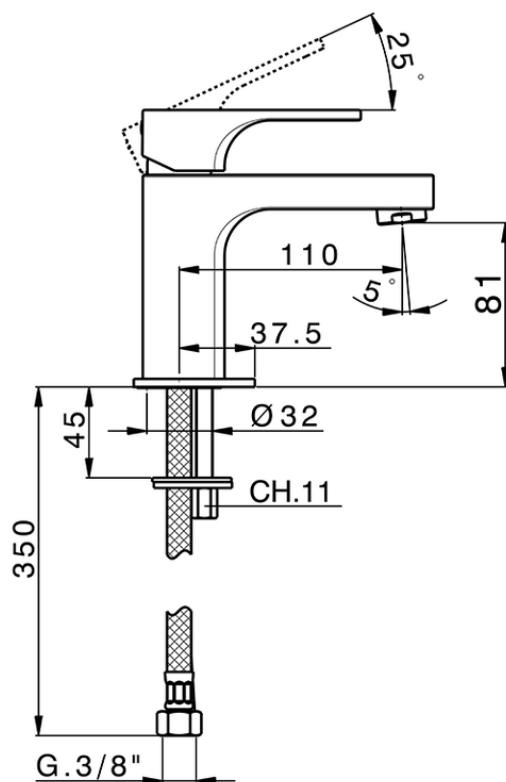

Miscelatore monocomando lavabo EnergySave CUBIC_CU000545

CU000545

<https://www.cisal.it/miscelatore-monocomando-lavabo-energysave-cubic-cu000545>

2026-05-08