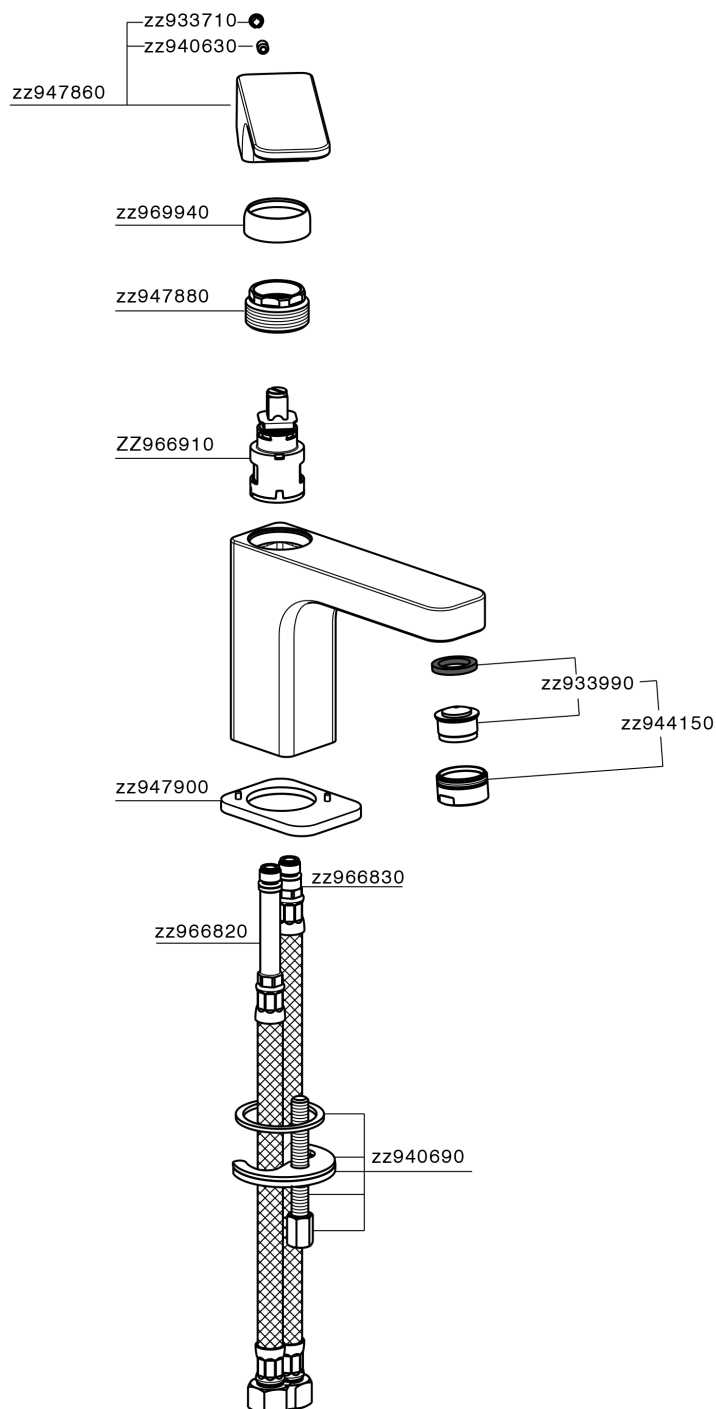

Miscelatore monocomando lavabo EnergySave CUBIC_CU000545

CU000545

<https://www.cisal.it/miscelatore-monocomando-lavabo-energysave-cubic-cu000545>

2026-05-08