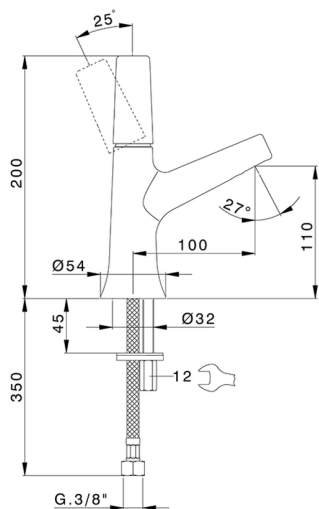

Miscelatore monocomando lavabo VITA_VI000544

MODELLO **VI000544**

Miscelatore monocomando lavabo, senza scarico automatico, flex inox G.3/8"

FINITURE DISPONIBILI

- 
21 21 Cromo
- 
2Q 2Q Black Titanium
- 
40 40 Nero Opaco
- 
4Q 4Q Bianco Opaco

CARATTERISTICHE

Ricambio Cartuccia **ZZ9A708000**

Cartuccia Monocomando Joystick 25mm

Miscelatore monocomando lavabo VITA_VI000544

VI000544

<https://www.cisal.it/miscelatore-monocomando-lavabo-vita-vi000544>