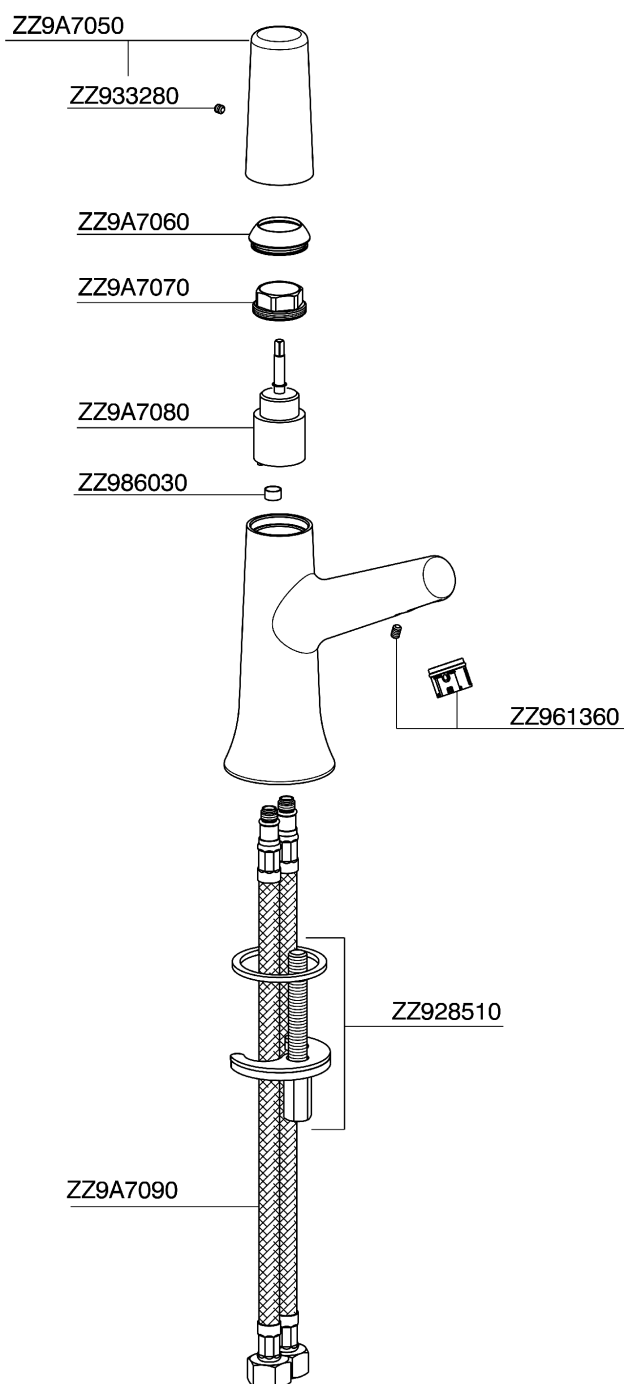

Miscelatore monocomando lavabo VITA_VI000544

MODELLO **VI000544**

Miscelatore monocomando lavabo, senza scarico automatico, flex inox G.3/8"

FINITURE DISPONIBILI

- 
21 21 Cromo
- 
2Q 2Q Black Titanium
- 
40 40 Nero Opaco
- 
4Q 4Q Bianco Opaco

CARATTERISTICHE

Ricambio Cartuccia **ZZ9A708000**

Cartuccia Monocomando Joystick 25mm

Miscelatore monocomando lavabo VITA_VI000544

VI000544

<https://www.cisal.it/miscelatore-monocomando-lavabo-vita-vi000544>