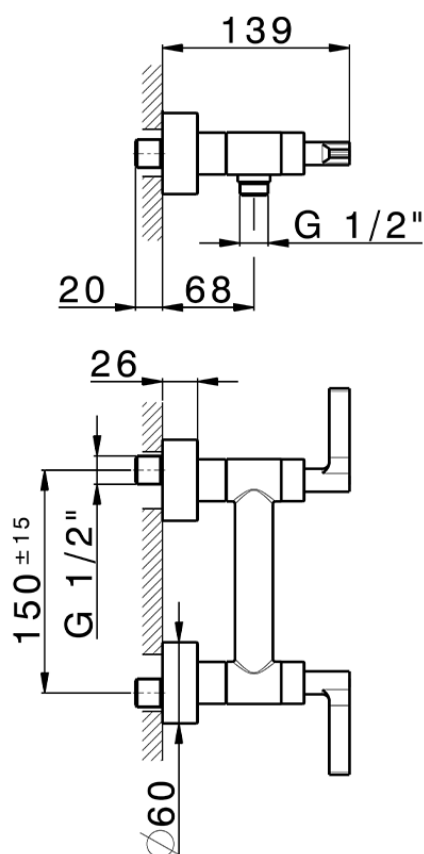

Miscelatore doccia GRACE_GL000440

GL000440

<https://www.cisal.it/miscelatore-doccia-grace-gl000440>

2026-07-02