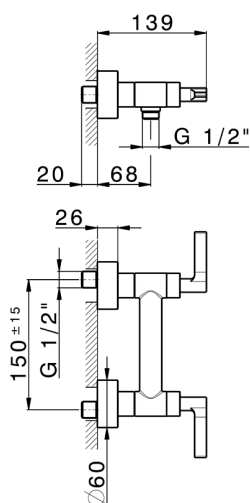

Miscelatore doccia GRACE_GL000440

MODELLO **GL000440**

Miscelatore doccia, senza completo doccia, attacco per flessibile 1/2" M

FINITURE DISPONIBILI

- **21** 21 Cromo
- **2F** 2F Nichel Spazzolato
- **2W** 2W Oro Spazzolato
- **5H** 5H Dark Brass Brushed
- **5L** 5L Black Titanium Spazzolato
- **6T** 6T Cromo/Nero Opaco

CARATTERISTICHE

2026-07-02