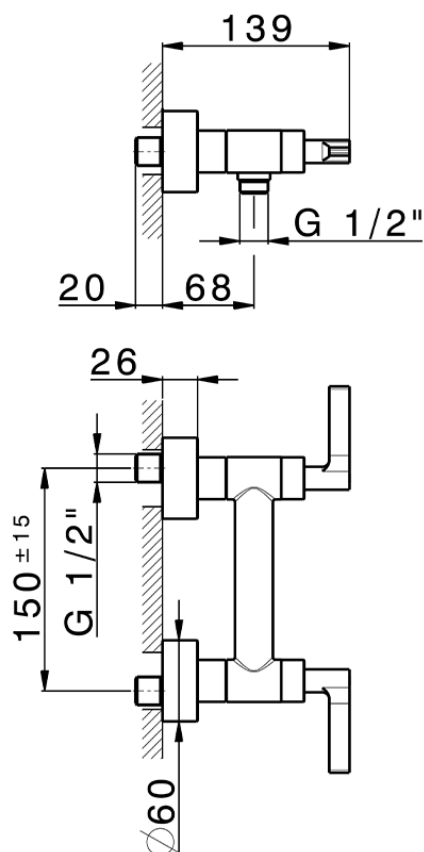

Miscelatore doccia GRACE_GL000440

GL000440

<https://www.cisal.it/miscelatore-doccia-grace-gl000440>

2026-07-02