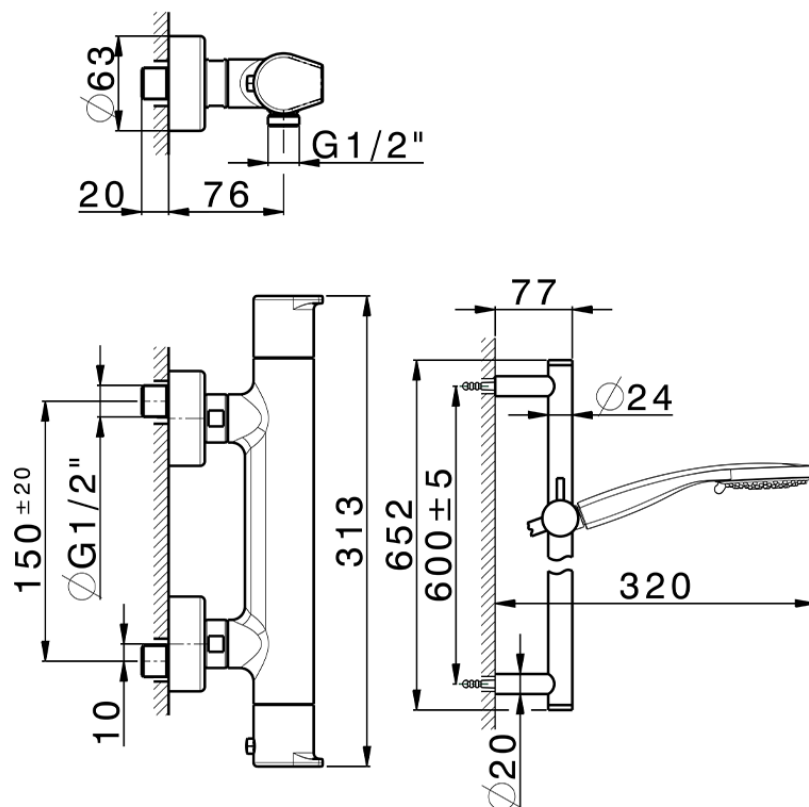

Miscelatore termostatico doccia con saliscendi ROCK&ROLL_RKS01010

RKS01010

<https://www.cisal.it/miscelatore-termostatico-doccia-con-saliscendi-rockroll-rks01010>

2026-05-12