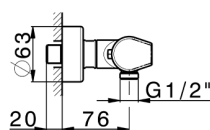

## Miscelatore termostatico doccia con saliscendi ROCK&ROLL\_RKS01010

MODELLO **RKS01010**

Miscelatore termostatico doccia con saliscendi, asta saliscendi 60 cm con supporto scorrevole, doccetta 3 getti D.100 mm ABS, flessibile liscio SUPREME 150 cm

FINITURE DISPONIBILI

-  **21** 21 Cromo
-  **2F** 2F Nichel Spazzolato
-  **40** 40 Nero Opaco

CARATTERISTICHE

Ricambio Cartuccia **22.04A.AR - ZZ97279004**

**Cartuccia Termostatica Argo 2 (filtro lungo)**