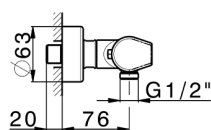

Miscelatore termostatico doccia con saliscendi ROCK&ROLL_RKS01010

MODELLO **RKS01010**

Miscelatore termostatico doccia con saliscendi, asta saliscendi 60 cm con supporto scorrevole, doccetta 3 getti D.100 mm ABS, flessibile liscio SUPREME 150 cm

FINITURE DISPONIBILI

-  **21** 21 Cromo
-  **2F** 2F Nichel Spazzolato
-  **40** 40 Nero Opaco

CARATTERISTICHE

Ricambio Cartuccia **22.04A.AR - ZZ97279004**

Cartuccia Termostatica Argo 2 (filtro lungo)

EcoStop