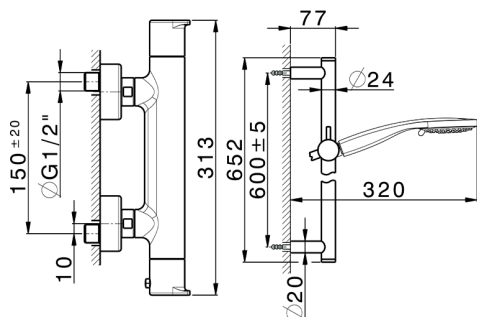

## Miscelatore termostatico doccia con saliscendi ROCK&ROLL\_RKS01010

MODELLO **RKS01010**

Miscelatore termostatico doccia con saliscendi, asta saliscendi 60 cm con supporto scorrevole, doccetta 3 getti D.100 mm ABS, flessibile liscio SUPREME 150 cm

FINITURE DISPONIBILI

-  **21** 21 Cromo
-  **2F** 2F Nichel Spazzolato
-  **40** 40 Nero Opaco

CARATTERISTICHE

Ricambio Cartuccia **22.04A.AR - ZZ97279004**

**Cartuccia Termostatica Argo 2 (filtro lungo)**

### EcoStop

Con il Dispositivo EcoStop l'apertura dell'acqua avviene con un punto duro al 50% circa della portata. Un fermo a metà apertura, da vincere con una leggera forza solo e soltanto quando ci sia una reale necessità di richiesta d'acqua alla massima portata. Ciò permette di consumare fino al 50% in meno di acqua.