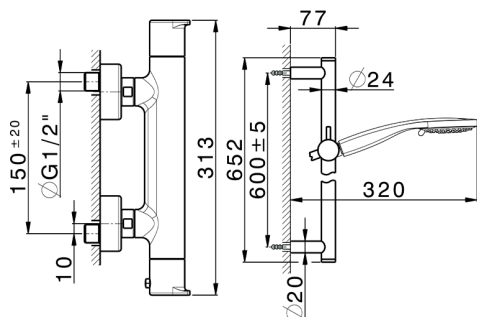

Miscelatore termostatico doccia con saliscendi ROCK&ROLL_RKS01010

MODELLO **RKS01010**

Miscelatore termostatico doccia con saliscendi, asta saliscendi 60 cm con supporto scorrevole, doccetta 3 getti D.100 mm ABS, flessibile liscio SUPREME 150 cm

FINITURE DISPONIBILI

-  **21** 21 Cromo
-  **2F** 2F Nichel Spazzolato
-  **40** 40 Nero Opaco

CARATTERISTICHE

Ricambio Cartuccia **22.04A.AR - ZZ97279004**

Cartuccia Termostatica Argo 2 (filtro lungo)

EcoStop

Con il Dispositivo EcoStop l'apertura dell'acqua avviene con un punto duro al 50% circa della portata. Un fermo a metà apertura, da vincere con una leggera forza solo e soltanto quando ci sia una reale necessità di richiesta d'acqua alla massima portata. Ciò permette di consumare fino al 50% in meno di acqua.