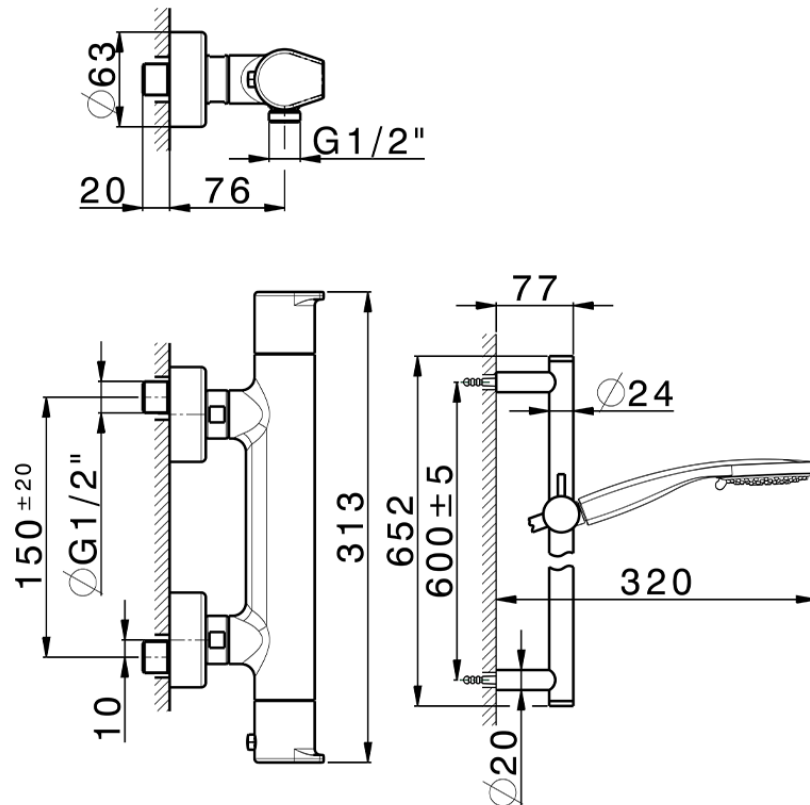

Miscelatore termostatico doccia con saliscendi ROCK&ROLL_RKS01010

RKS01010

<https://www.cisal.it/miscelatore-termostatico-doccia-con-saliscendi-rockroll-rks01010>

2026-06-26