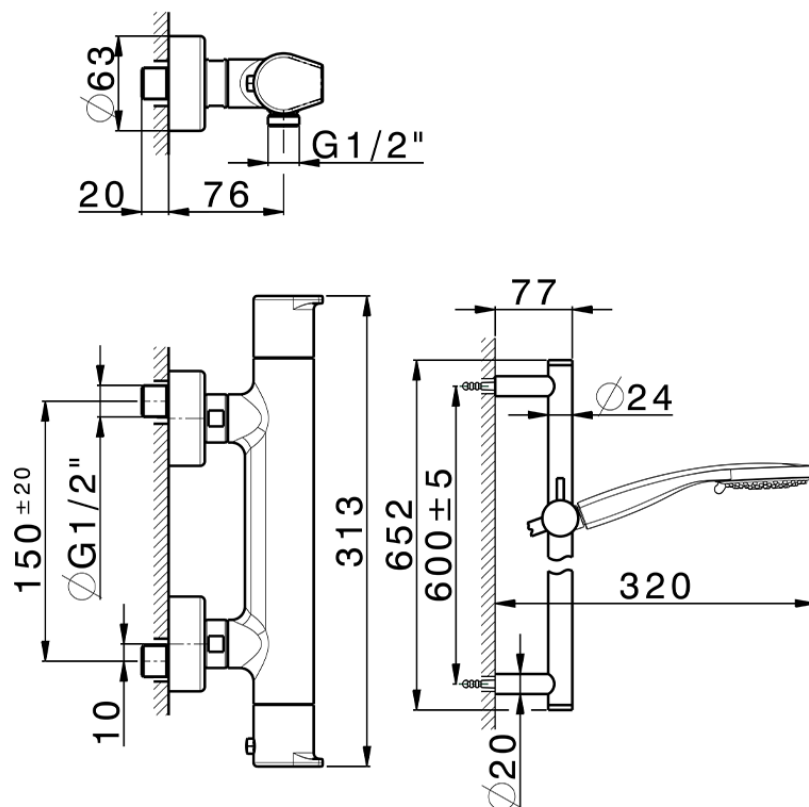

## Miscelatore termostatico doccia con saliscendi ROCK&ROLL\_RKS01010

RKS01010

<https://www.cisal.it/miscelatore-termostatico-doccia-con-saliscendi-rockroll-rks01010>

2026-05-12