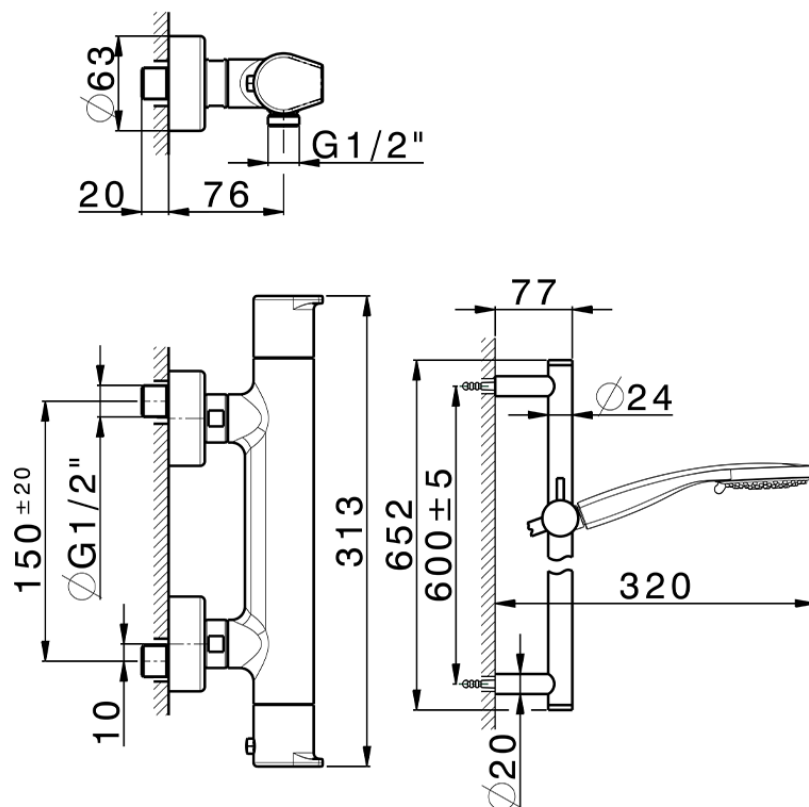

Miscelatore termostatico doccia con saliscendi ROCK&ROLL_RKS01010

RKS01010

<https://www.cisal.it/miscelatore-termostatico-doccia-con-saliscendi-rockroll-rks01010>

2026-06-26