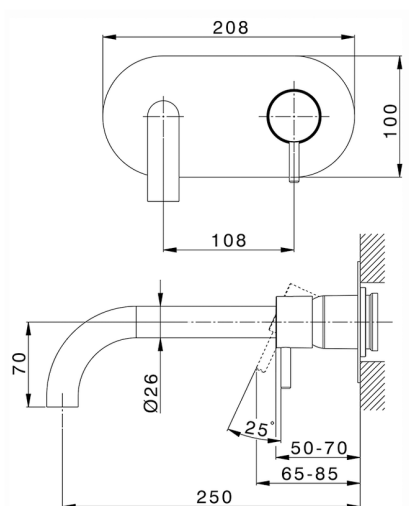

Parte esterna monocomando lavabo a parete NUOVA LESS_LN005511

MODELLO **LN005511**

Parte esterna monocomando lavabo a parete, senza parte incasso, bocca L.250 mm, per art. Easy-Box ZA002450-ZA025510

FINITURE DISPONIBILI

-  **21** 21 Cromo
-  **2F** 2F Nichel Spazzolato
-  **40** 40 Nero Opaco
-  **4Q** 4Q Bianco Opaco

CARATTERISTICHE

Installazione **Incasso**
 Parti Incasso necessarie **ZA002450**

Parte esterna monocomando lavabo a parete NUOVA LESS_LN005511

LN005511

<https://www.cisal.it/parte-esterna-monocomando-lavabo-a-parete-nuova-less-ln005511>

2026-07-01