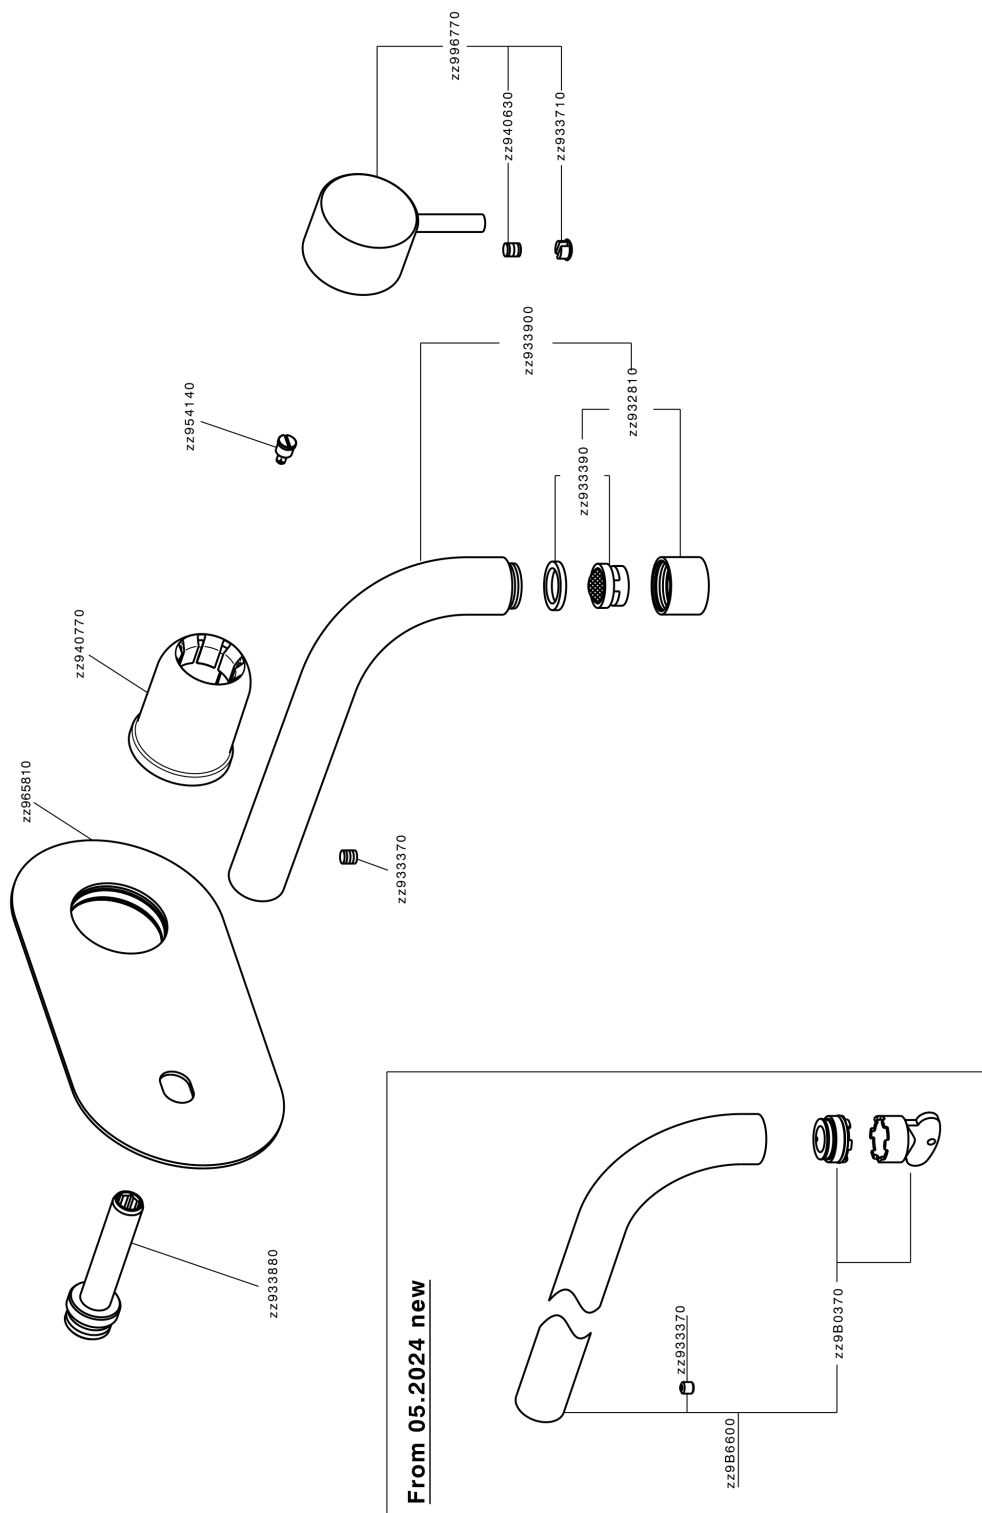

Parte esterna monocomando lavabo a parete NUOVA LESS_LN005511

MODELLO **LN005511**

Parte esterna monocomando lavabo a parete, senza parte incasso, bocca L.250 mm, per art. Easy-Box ZA002450-ZA025510

FINITURE DISPONIBILI

-  **21** 21 Cromo
-  **2F** 2F Nichel Spazzolato
-  **40** 40 Nero Opaco
-  **4Q** 4Q Bianco Opaco

CARATTERISTICHE

Installazione **Incasso**
 Parti Incasso necessarie **ZA002450**

Parte esterna monocomando lavabo a parete NUOVA LESS_LN005511

LN005511

<https://www.cisal.it/parte-esterna-monocomando-lavabo-a-parete-nuova-less-ln005511>

2026-07-01