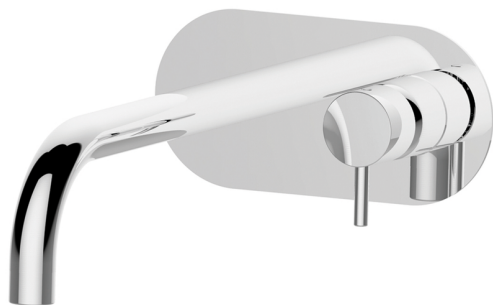

Parte esterna monocomando lavabo a parete NUOVA LESS_LN005511

MODELLO **LN005511**

Parte esterna monocomando lavabo a parete, senza parte incasso, bocca L.250 mm, per art. Easy-Box ZA002450-ZA025510

FINITURE DISPONIBILI

-  **21** 21 Cromo
-  **2F** 2F Nichel Spazzolato
-  **40** 40 Nero Opaco
-  **4Q** 4Q Bianco Opaco

CARATTERISTICHE

Installazione **Incasso**
 Parti Incasso necessarie **ZA002450**

Parte esterna monocomando lavabo a parete NUOVA LESS_LN005511

LN005511

<https://www.cisal.it/parte-esterna-monocomando-lavabo-a-parete-nuova-less-ln005511>

2026-07-01